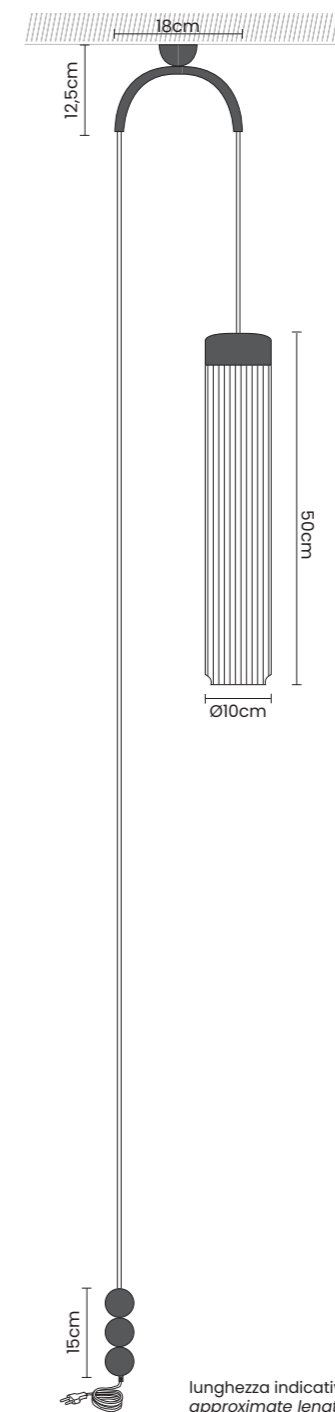

# Y30

Lampada da soffitto  
Ceiling lamp

IL CONCETTO DELLA LAMPADA Y30 È NATO DURANTE UNA PASSEGIATA LUNGOMARE IN COSTA BRAVA, SPAGNA.

IL DIFFUSORE DELLA LAMPADA Y30 PUÒ SCORRERE VERTICALMENTE TRAMITE IL MOVIMENTO MANUALE DEL CAVO ELETTRICO CHE PASSA NELL'ARCO FISSATO AL SOFFITO. QUANDO NON VIENE MOSSO, IL DIFFUSORE RIMANE STATICO GRAZIE AI TRE CONTRAPPESI ROTONDI.

*THE DIFFUSER OF THE Y30 LAMP CAN SLIDE VERTICALLY BY MANUALLY MOVING THE WIRE THROUGH THE CEILING-MOUNTED ARCH. IF NOT MOVED, THE DIFFUSER REMAINS STATIC DUE TO THE THREE ROUND COUNTERWEIGHTS.*

*THE Y30 IS PRODUCED BY CRAFTSMEN IN ITALY AND SPAIN WHO CONSCIOUSLY MAKE EVERY ELEMENT BY HAND, ONE BY ONE, GUARANTEEING A SUSTAINABLE PRODUCTION PROCESS.*

# Y30

Lampada da soffitto  
Ceiling lamp

lunghezza indicativa del cavo elettrico: 5m  
approximate length of the electric cable: 5m

## CARATTERISTICHE TECNICHE / TECHNICAL CHARACTERISTICS

**Materiale / Material:** Ottone e vetro soffiato / Brass and blown glass

**Finiture metallo disponibili / Metal finishes:**

- Ottone satinato / Satin brass
- Ottone nichelato / Nickel plated brass
- Ottone nero semi mate / Black semi mat brass