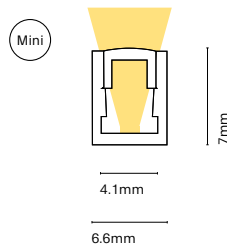

22001

Mini surface mounted profile

ES Perfil de superficie mini
FR Profilé miniature pour montage en surface
IT Profilo mini di superficie

Material
AL6063-T5

Application
Surface

Inner dimension
4.1 mm

Maximum power
15W

	Colour	Lenght
22001-	8 Silver	200 200 cm
		150 150 cm
		100 100 cm
		050 50 cm

22002

Mini recessed profile

ES Perfil empotrable mini
FR Profilé mini encastré
IT Profilo mini da incasso

Material
AL6063-T5

Application
Recessed

Inner dimension
4.1 mm

Maximum power
15W

	Colour	Lenght
22002-	8 Silver	200 200 cm
		150 150 cm
		100 100 cm
		050 50 cm

Accessories

		Lenght
22301-	Transparent diffuser (loss by diffuser 5%)	200 200 cm
22302-	Opal diffuser (loss by diffuser 30%)	150 150 cm
		100 100 cm
		050 50 cm
22501-	End cap with hole	
22502-	End cap without hole	
22503-	Fixation clip	

22301-
22302-

22501-
22502-

22503-

Accessories

		Lenght
22301-	Transparent diffuser (loss by diffuser 5%)	200 200 cm
22302-	Opal diffuser (loss by diffuser 30%)	150 150 cm
		100 100 cm
		050 50 cm
22504-	End cap with hole	
22505-	End cap without hole	

22504-
22505-