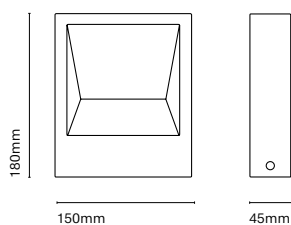

Plaça is a family of wall lights and beacons characterised by their architectural design and unique lighting effect. Its accessories allow to complete the family by transforming the wall lamp into a beacon of different sizes.

Material
Aluminium

Impact protection
IK06

Index protection
IP65

Driver
Included

CRI
> 80

Lifetime
50.000h

Colour temp.
2700K / 3000K / 4000K

Technology
LED

Guarantee
5 years

Class
I

Voltage
100-240V

Plaça

24430-

24431-

	Colour	CRI/Temp.	Led
24430-	● Y Anthracite	G 827	0 800 lm / 6W
24431-	● X Oxide	C 830	
	● 0 White	N 840