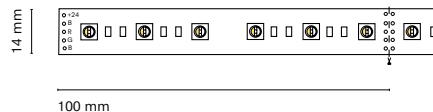

Notre Dame IP67

Larger range of colours to create ambient light in RGB + white format (3000K/4000K/6000K). Suitable for outdoor use.

Voltage 24V	Warranty 5 years
LED type 5050	Lifetime 40.000h
IP IP67	PCB Thickness 2 oz

	Temperature	Density	Lumen output	Power
15544-24	RGB + 3000K	60 leds/m	RGB / 850lm/m	19,2 W/m
15786-24	RGB + 4000K	60 leds/m	RGB / 880lm/m	19,2 W/m
15543-24	RGB + 6000K	60 leds/m	RGB / 930lm/m	19,2 W/m

Recommended length (max.) 6 m
Profile Essential
Dimension 5000x14x4mm
Cut 100 mm /6 LED