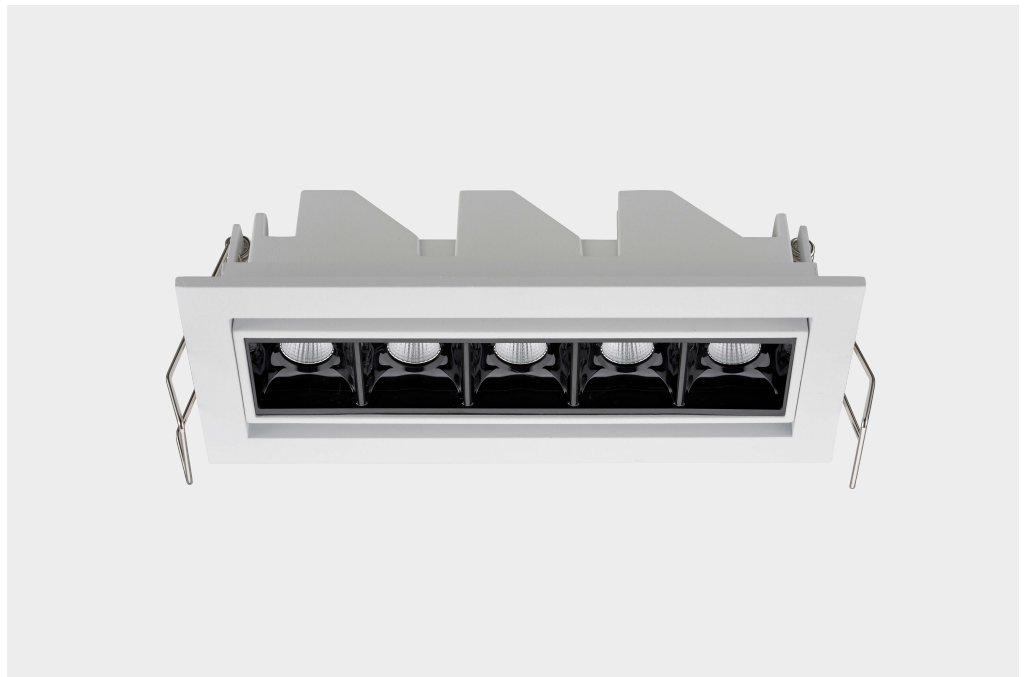

Colour	CRI/Temp.	Angle	Led	Dimming	Emergency
19205-	0 White	H 927	1 12°	1 1050 lm / 10W	- On-Off	- No Emergency
	1 Black	E 930	3 34°		D Dali	EM Kit 1h
	W White / White	F 940	4 48°		B Bluetooth	
	V White / Copper				Z Zigbee	
	Z White / Gold					
	B Black / Copper					
	K Black / Gold					

Cut-out 154x55 mm

	Colour	CRI/Temp.	Angle	Led	Dimming	Emergency
19210-	0 White	H 927	1 12°	2 2100 lm / 20W	- On-Off	- No Emergency
	1 Black	E 930	3 34°		D Dali	EM Kit 1h
	W White / White	F 940	4 48°		N Dali no-push	
	V White / Copper				B Bluetooth	
	Z White / Gold				Z Zigbee	
	B Black / Copper					
	K Black / Gold					

Cut-out 288x55 mm