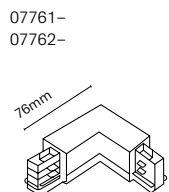

Accessories

07760-	End Cap - 34x40mm
07770-	Suspension kit (1.50cm)
07771-	Suspension kit (3.00cm)
07758-	Right power supply
07759-	Left power supply
07761-	External 90° connector
07762-	Internal 90° connector
07763-	Central power supply
07773-	Contact joint
07776-	Internal left "T" connector
07777-	Internal right "T" connector
07778-	External left "T" connector
07779-	External right "T" connector
07787-	Track Monopoint
	Dali Eutrac color
07780-	External "X" connector

Colour	
0	White
1	Black
8	Aluminium