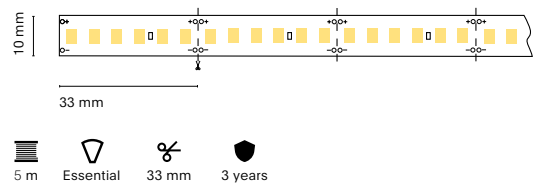

Temperature	Density	Lumen output	Power
21033-G	2700K	180 leds/m	1296 lm/m	14,4 W/m
21033-C	3000K	180 leds/m	1354 lm/m	14,4 W/m
21033-N	4000K	180 leds/m	1440 lm/m	14,4 W/m
21033-C/30	3000K	180 leds/m	1354 lm/m	14,4 W/m
21033-N/30	4000K	180 leds/m	1440 lm/m	14,4 W/m

Recommended length (max.) 6 m
Profile Essential
Dimension 5000x10x2mm
Cut 33 mm / 6 LED
Roll 30m for 3000 / 4000K