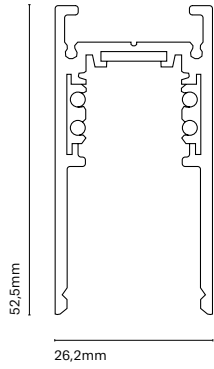

25901E-
25902E-
25903E-
Surface 48V Track