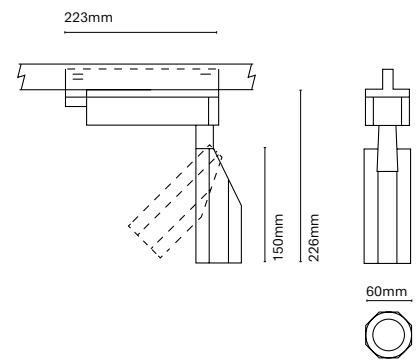

CRI
> 90

Voltage
230V

Lifetime
50.000h

06901-
Moon Spotlight 60mm

06902-
Moon Spotlight 60mm

06903-
Moon Spotlight 60mm

	Colour	CRI/Temp.	Angle	Led	Dimming
06901-	0 White	H 927	1 12°	1 1030 lm / 9w	On-Off
	1 Black	E 930	2 24°		R Edge Cut
		F 940	3 38°		