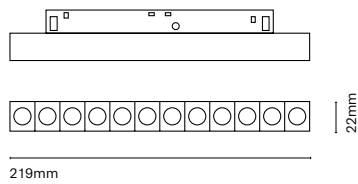

25121E-
48V Dot Lineal