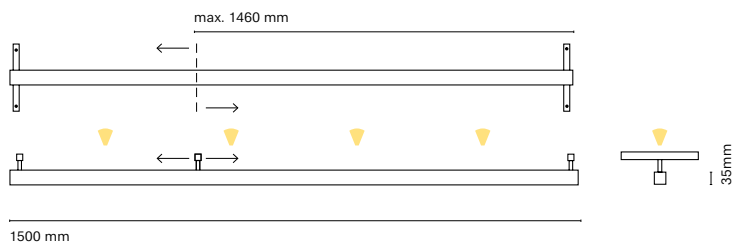

25135E-
48V H.Opal Lineal Indirect 1500 mm