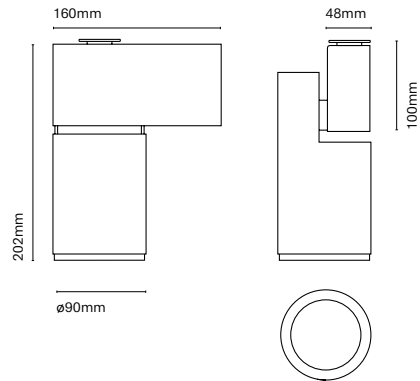

BCN 90 Spotlights

06512-
BCN 90 Spotlight Base

06513-
BCN 90 Spotlight Track