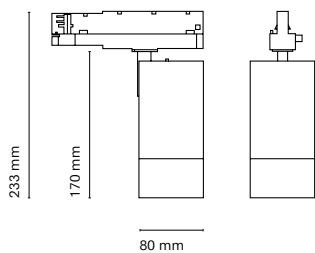

26111-
26112-
26113-

Zoom

	Colour	CRI/Temp.	Angle	Led	Dimming
26111-	0 White	S 927-930-940	Z Zoom 20-60°	4 3000lm/30W	M Manual dimming
	1 Black				

	Colour	CRI/Temp.	Angle	Led	Dimming
26112-	0 White	H 927	Z Zoom 20-60°	2 1500lm/12W	No dimming
	1 Black	E 930		3 2000lm/18W	D Dali
		F 940		4 3000lm/26W	B Bluetooth
		W 935		5 4000lm/34W	

	Colour	CRI/Temp.	Angle	Led	Dimming
26113- OWWL CRI > 97	0 White	A >97 2700K	Z Zoom 20-60°	2 1500lm/14W	No dimming
	1 Black	D >97 3000K		3 2000lm/20W	D Dali
		K >97 4000K		4 3000lm/30W	B Bluetooth