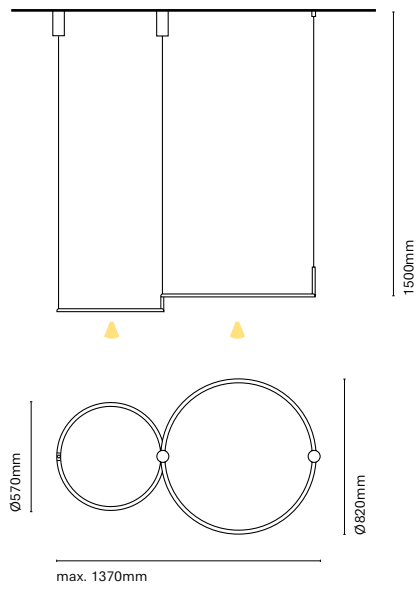

31523-
Aros Double