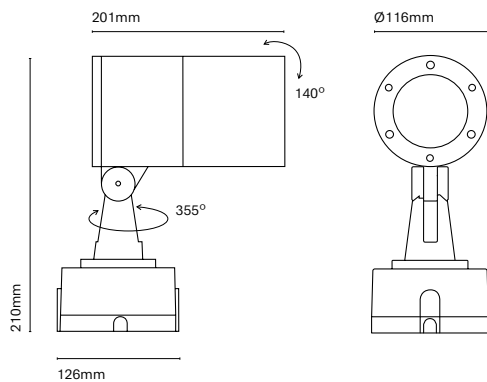

IT
Ronda è stata pensata per proiettare la luce ed essere installata nei giardini come picchetto o come applique. Ha 3 angoli d'apertura e 4 potenze per soddisfare qualsiasi esigenza.

24420-

24421-

24422-