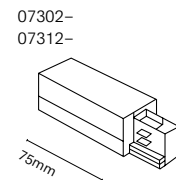

07101-	Track 100cm
07102-	Track 200cm
07103-	Track 300cm

Colour	
0	White
1	Black
8	Aluminium