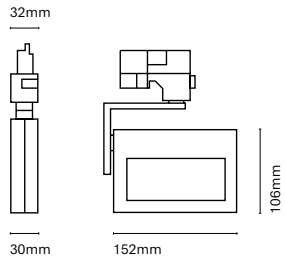

06311-
Slide Wallwasher