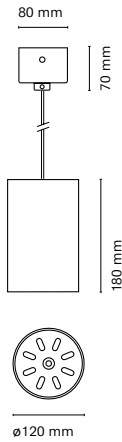

Honeycomb available for greater visual comfort

06731-
Bcn 120 Air 180 mm

06732-
Bcn 120 Air 350 mm

06733-
Bcn 120 Air 500 mm

	Colour	CRI/Temp.	Angle	Led	Dimming
06731-	0 White	G 827	1 15°	2 1500 lm / 12W	On-Off
	1 Black	C 830	3 36°	3 2000 lm / 17,5W	D Dali
	2 Grey	N 840	6 60°		
	A Copper	H 927			
	D Gold	E 930			
	G Graphite	F 940			