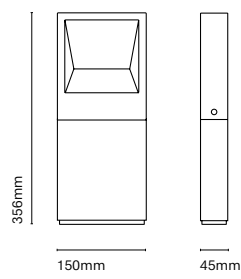

24431-
with accessory 24491-Y

	Colour	CRI/Temp.	Led
24430-	● Y Anthracite	G 827	0 800 lm / 6W
24431-	● X Oxide	C 830	
	● 0 White	N 840	

Accessories

	Colour
24491-	● Y Anthracite
24492-	● X Oxide
	● 0 White
24493-