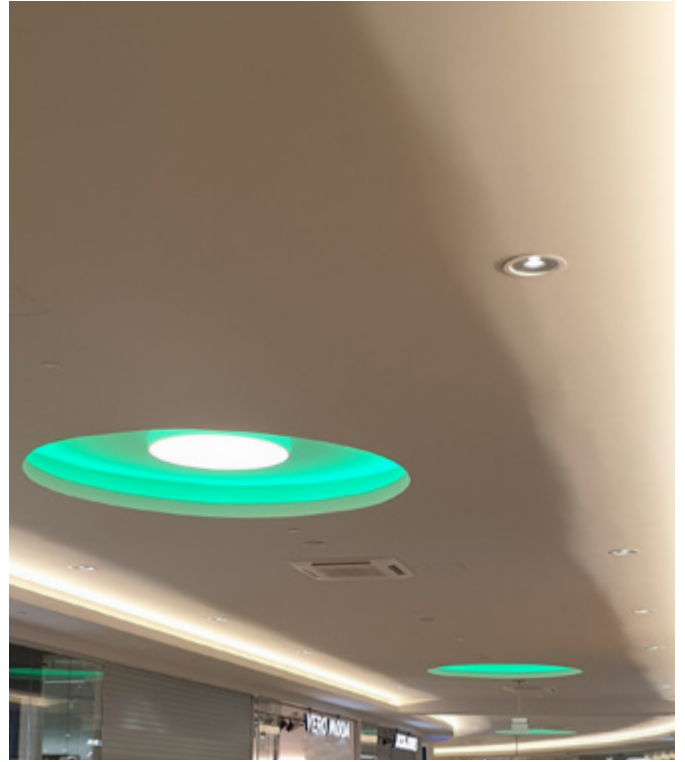

Indoor Colour