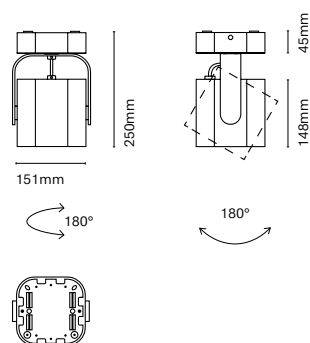

18131-
Box Bucket surface base