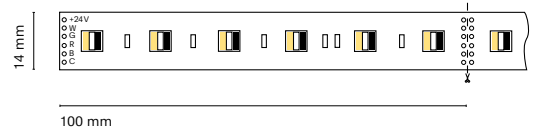

Branderburger

Ultimate variety of color temperatures to suit every space (2400K–6500K).

Voltage 24V	Warranty 5 years
LED type 5050	Lifetime 40.000h
IP IP20	PCB Thickness 2 oz

21211-	Temperature RGB + (2400 6500K)	Density 60 leds/m	Lumen output 1440lm / m	Power 24 W/m

Recommended length (max.) 5 m
Profile Essential
Dimension 5000x14x2mm
Cut 100 mm /6 LED

- 5 m
- Essential
- 100 mm
- 5 years

ES
Maxima variedad de temperaturas de color para adaptarnos a cada espacio (2400K–6500K)

FR
Une variété maximale de températures de couleur pour s'adapter à chaque espace (2400K–6500K).

IT
Grande varietà di temperature di colore per adeguarsi ad ogni spazio (2400K–6500K)