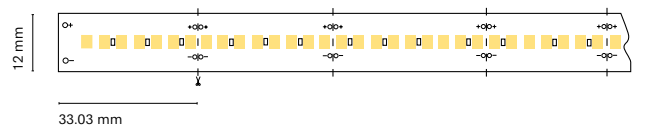

5 m Essential 62,5 mm 5 years

	Temperature	Density	Lumen output	Power
21073-G	2700K	240 leds/m	5200 lm/m	40 W/m
21073-C	3000K	240 leds/m	5225 lm/m	40 W/m
21073-N	4000K	240 leds/m	5335 lm/m	40 W/m

Recommended length (max.) 3 m
Profile Essential
Dimension 5000x12x2mm
Cut 33,3 mm / 8 LED