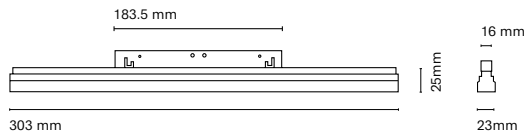

25112E-
48V Opal Lineal 303 mm