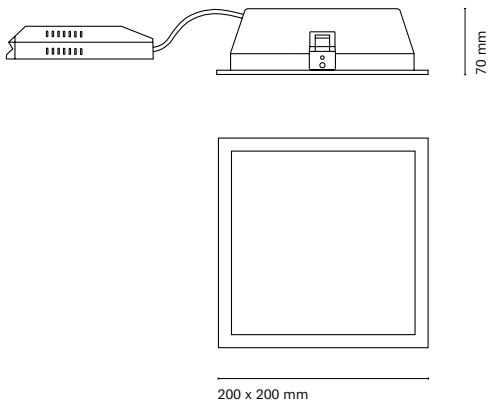

01681-

	Colour	CRI/Temp.	Angle	Led	Dimming	Emergency
01681-	0 White	C 830	8 80°	3 2500 lm / 21W	- On-Off	- No Emergency
	1 Black	N 840			D Dali	EM Kit 1h
	2 Grey				B Bluetooth	
					Z Zigbee	
					N Dali no-push	

Accessories

09820- Template for trimming on the roof