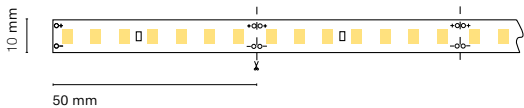

Temperature	Density	Lumen output	Power
21132-G	2700K	140 leds/m	1104 lm/m	9,6 W/m
21132-C	3000K	140 leds/m	1142 lm/m	9,6 W/m
21132-N	4000K	140 leds/m	1200 lm/m	9,6 W/m
21132-C/30	3000K	140 leds/m	1142 lm/m	9,6 W/m
21132-N/30	4000K	140 leds/m	1200 lm/m	9,6 W/m

Recommended length (max.) 6 m
Profile Recommended
Dimension 5000x10x4mm
Cut 50 mm / 7 LED
Roll 10m for 3000 / 4000K