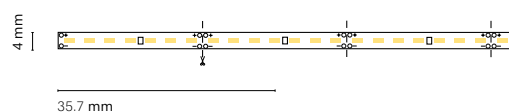

5 m Essential 35,7 mm 3 years

ES
Luz continúa y uniforme con el nuevo modelo LED 2110.

FR
Une lumière continue et uniforme avec la nouvelle LED 2110.

IT
Luce continua ed uniforme con il nuovo modello LED 2110