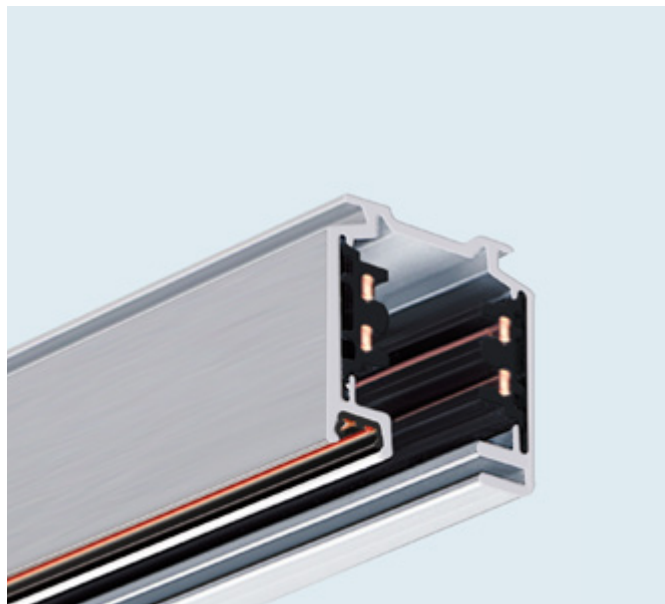

Surface mounted / Suspended Dali

07751-
07752-
07753-
Dali Eutrac 16A Track System
Surface Mounted