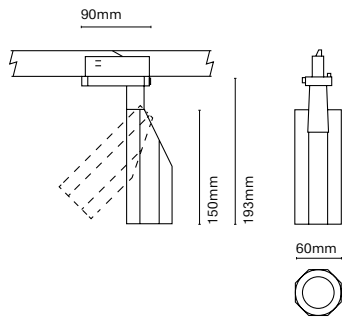

CRI
> 90

Voltage
230V

Lifetime
50.000h

06901-
Moon Spotlight 60mm

06902-
Moon Spotlight 60mm

06903-
Moon Spotlight 60mm

	Colour	CRI/Temp.	Angle	Led	Dimming
06901-	0 White	H 927	1 12°	1 1030 lm / 9w	On-Off
	1 Black	E 930	2 24°		R Edge Cut
		F 940	3 38°		