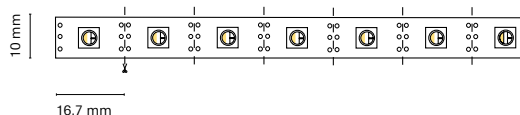

Petra

Digital lighting system dimmable LED to LED (RGB + 2700K).

Voltage 5V	Warranty 5 years
LED type 5050	Lifetime 40.000h
IP IP20	PCB Thickness 2 oz

15780-05	Temperature RGB + 2700K	Density 60 leds/m	Lumen output —	Power 18 W/m

Recommended length (max.) 5 m
Profile Essential
Dimension 5000x10x2mm
Cut 116,7 mm /1 LED