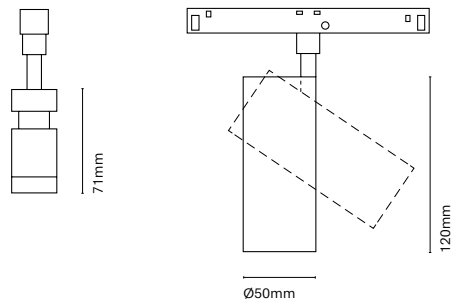

25022E-
Spotlight 15W