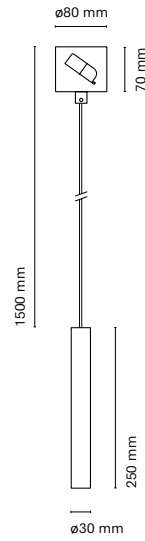

BCN 30 Air

06741-
Bcn 30 Air 250 mm
(False ceiling)

06742-
Bcn 30 Air 350 mm
(False ceiling)

06743-
Bcn 30 Air 450 mm
(False ceiling)

06751-
Bcn 30 Air 250 mm
(Canopy)

06752-
Bcn 30 Air 350 mm
(Canopy)

06753-
Bcn 30 Air 450 mm
(Canopy)