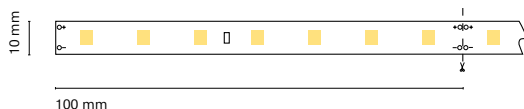

Brooklyn IP67

Great variety of powers and color temperatures thanks to the LED 2835. With CRI >90, suitable for outdoor use.

Voltage 24V	McAdam step SDCM<3
CRI >90	Warranty 3 years
Efficiency Up to 106lm/W	Lifetime 40.000h
LED type 2835	PCB Thickness 2 oz
IP IP67	

	Temperature	Density	Lumen output	Power
21151-H	2700K	70 leds/m	435 lm/m	4.8 W/m
21151-E	3000K	70 leds/m	440 lm/m	4.8 W/m
21151-F	4000K	70 leds/m	480 lm/m	4.8 W/m

Recommended length (max.) 8 m
Profile not required
Dimension 5000x10x4mm
Cut 100 mm / 7 LED