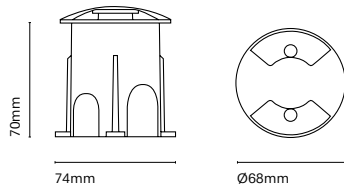

24001-

24002-

24003-

24004-

	Colour	CRI/Temp.	Angle	Led
24001-	8 Aluminium	C 930	1 12°	0 180 lm / 3W
24002-		N 940	2 24°	
			3 36°	

	Colour	CRI/Temp.	Led
24003-	8 Aluminium	C 930	0 180 lm / 3W
24004-		N 940	

Cable 5m

09226- Driver 700mA / 4W, 100-277V (49x27x20mm)

Must be installed inside a watertight junction box.