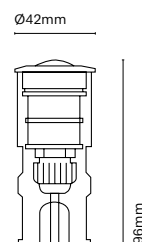

Aro

15800-0	LED 4000K
15801-0	LED Red
15803-0	LED Green

120-240V Drriver included
Beam angle 36°
LED 350mA / 1,2W
IK09
Installation dimensions Ø90mm

15810-8	LED 3000K
15811-8	LED Red
15812-8	LED Blue
15813-8	LED Green
15814-8	LED 4000K

LED 350mA/1.2W
IK09
Accesible 5 m cable
Installation dimensions Ø39mm
Driver not included, recommended
driver 09206-

15800-
15801-
15803-

15810-
15811-
15812-
15813-
15814-