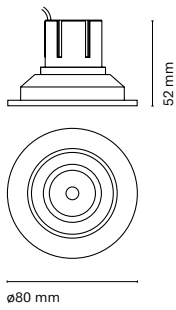

00230-
Inox S ø80mm

00231-
Inox S ø90mm Adjustable

6 / 9 W

13 W

6 / 9 W

13 W