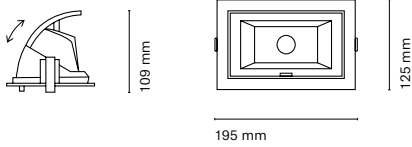

Pull Out SQ

03350-