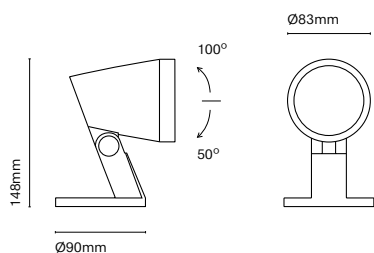

Jardí

24110-

	Colour	CRI/Temp.	
24110-	Y Anthracite	GU	GU10

0,30m cable

This is an anthracite-finished spotlight available in GU10.