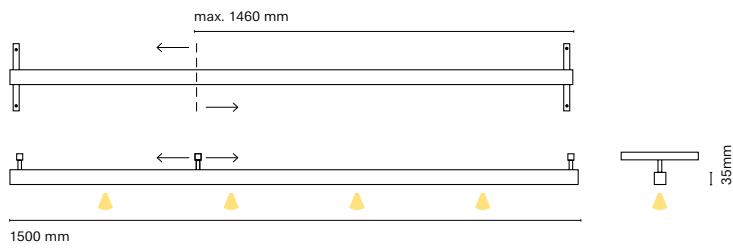

25131E-
48V H.Opal Lineal Direct 1500 mm