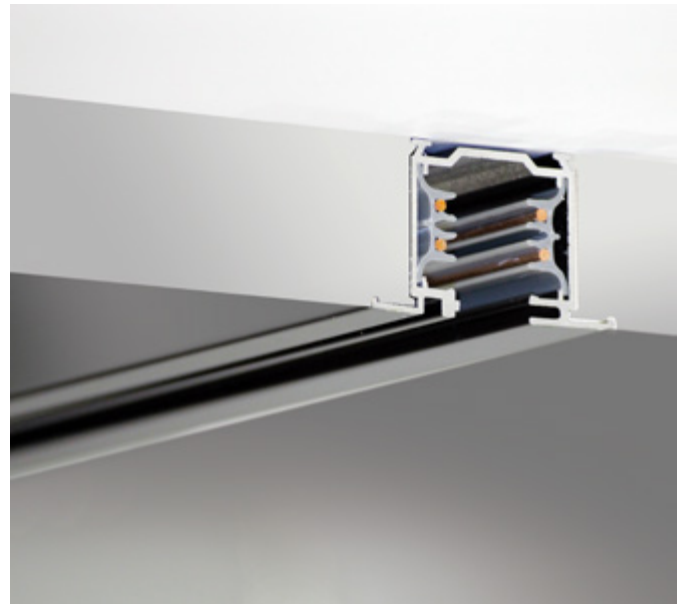

Recessed

07701-
07702-
07703-
Three-Phase 16A Track System
Recessed

07701-	Track 100cm
07702-	Track 200cm
07703-	Track 300cm

Colour	
0	White
1	Black
8	Aluminium

Accessories

07706-	End Cap - 34x40mm
07704-	Contact joint
07707-	Right power supply
07708-	Left power supply
07709-	Central power supply
07710-	False Ceiling Suspension for recessed track
07705-	Recessed track ceiling kit

Colour	
0	White
1	Black
8	Aluminium