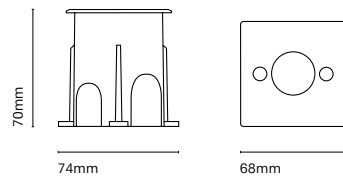

24001-

24002-

24003-

24004-

	Colour	CRI/Temp.	Angle	Led
24001-	8 Aluminium	C 930	1 12°	0 180 lm / 3W
24002-		N 940	2 24°	
			3 36°	

	Colour	CRI/Temp.	Led
24003-	8 Aluminium	C 930	0 180 lm / 3W
24004-		N 940	

Cable 5m

09226- Driver 700mA / 4W, 100-277V (49x27x20mm)

Must be installed inside a watertight junction box.