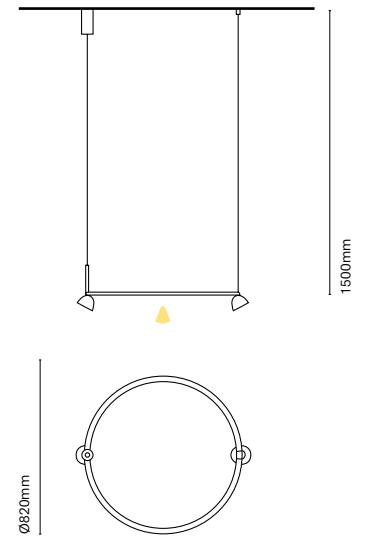

31512-
Aros Single