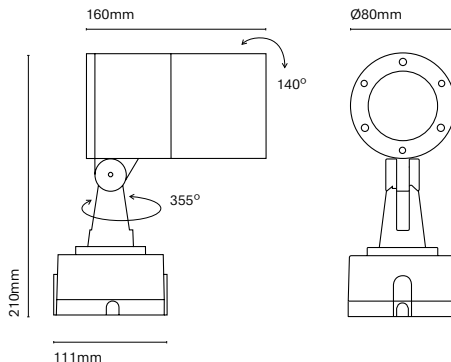

ES
Ronda ha sido diseñada para crear luz de proyección y ser instalado en las zonas de jardín con tija o en formato applique de pared. Con sus 3 ángulos de apertura y 4 potencias diferentes podemos abarcar cualquier proyecto.

FR
Ronda a été conçue pour créer une lumière de projection et pour être installé dans des jardins, soit avec une tige ou comme une applique murale. Avec ses deux angles d'ouverture et trois puissances différentes nous pouvons couvrir tous les projets.

IT
Ronda è stata pensata per proiettare la luce ed essere installata nei giardini come picchetto o come applique. Ha 3 angoli d'apertura e 4 potenze per soddisfare qualsiasi esigenza.

24420-

24421-

24422-

	Colour	CRI/Temp.	Angle	Led
24420-	● Y Anthracite	G 827	2 24°	1 1000 lm / 9W
	● X Oxide	C 830	3 36°	
	● 0 White	N 840		

	Colour	CRI/Temp.	Angle	Led
24421-	● Y Anthracite	G 827	2 24°	2 1500 lm / 13W
	● X Oxide	C 830	3 36°	3 2100 lm / 17,5W
	● 0 White	N 840		

	Colour	CRI/Temp.	Angle	Led
24422-	● Y Anthracite	G 827	2 20°	4 3400 lm / 25,5W
	● X Oxide	C 830	4 40°	
	● 0 White	N 840