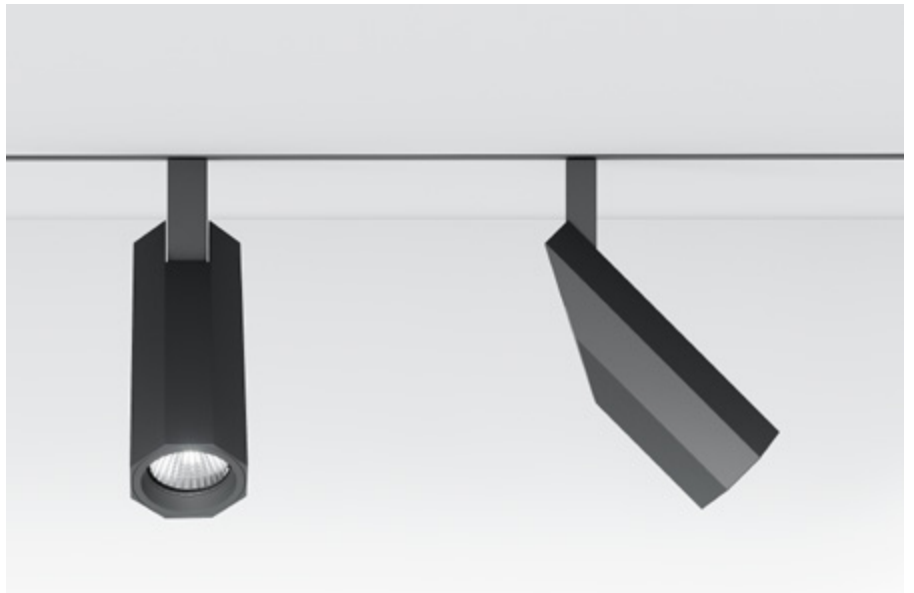

Moon

MOON exclusive, unique range and ready to leave you indifferent. It is a family designed to meet the needs of each project, it is characterised by its high luminous rigour and has a series of accessories available to customise the function of the light.