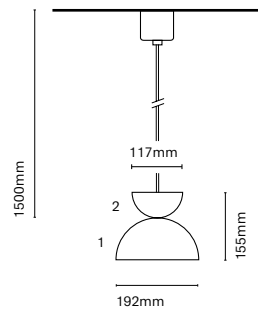

31320-
Tires Model 2