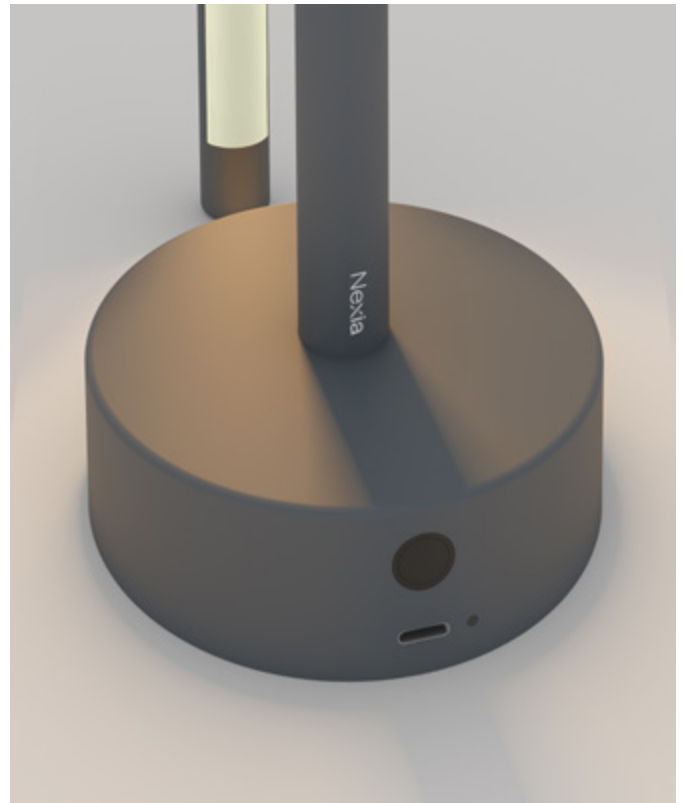

Index protection IP44	Colour temp. 2700K
Flicker Flicker free	Technology LED
Driver and USB cable (Type C) Included	Guarantee 3 years
CRI 80	Battery guarantee 2 years
Battery 8h charge with USB	Class III
Lifetime 30.000h	Voltage 5V