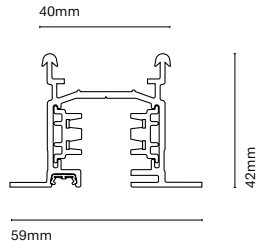

07755-
07756-
Dali Eutrac 16A Track System
Recessed