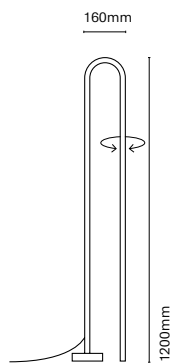

ES
Bow ha sido diseñado para proporcionar un increíble efecto lumínico gracias a la retroiluminación. La estética de toda la familia es única, elegante y minimalista, sus múltiples versiones te permiten aplicar este icónico efecto en cualquier espacio.

FR
Bow a été conçu pour fournir un incroyable effet grâce au rétro-éclairage. Avec une esthétique unique, élégante et minimaliste dans toute la famille, ses multiples versions vous permettent d'appliquer cet effet iconique dans n'importe quel espace.

IT
Bow è stato pensato per offrire un incredibile effetto luminoso grazie alla retroilluminazione. Un'estetica unica, elegante e minimalista. Le sue molteplici varianti ne permettono l'utilizzo in qualsiasi spazio.

Bow won a bronze on the ADI Awards 2020.

Bow has been finalist of the iF Design Award 2021

31115-
Bow Floor lamp