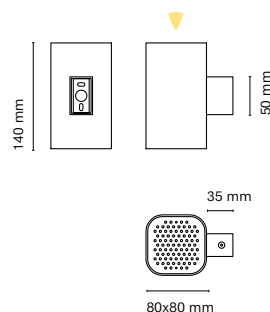

PLATINUM Wall is a wall luminaire with a unique aesthetic thanks to its rounded edges. Although it may seem a very rigid shape, it is possible to tilt the direction of the light source and that allows a very good control of the lighting. Available in all RAL color chart and also in an electrolytic coating for finishes in gold, copper and graphite. Within the same family we find its version as a surface downlight.

Index protection IP20	Colour temp. 2700K / 3000K / 4000K
Flicker Flicker free	☉ Dim to warm 1800K-3000K
Step McAdam 3-SDCM	Technology LED
Driver Included	Guarantee 5 years
CRI > 90	Class I
Lifetime 50.000h	Voltage 230V

08351-

08352-