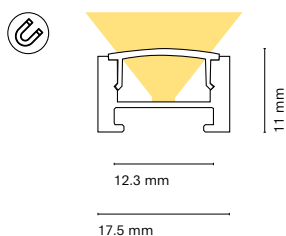

Inner dimension
12.3 mm

Maximum power
20W

	Colour	Lenght
22003-	0 White	200 200 cm
	1 Black	150 150 cm
	8 Silver	100 100 cm
		050 50 cm

22005

Plate for curved diffuser

ES Platina para difusor curvo
FR Plaque pour diffuseur courbe
IT Platina per diffusore sterno