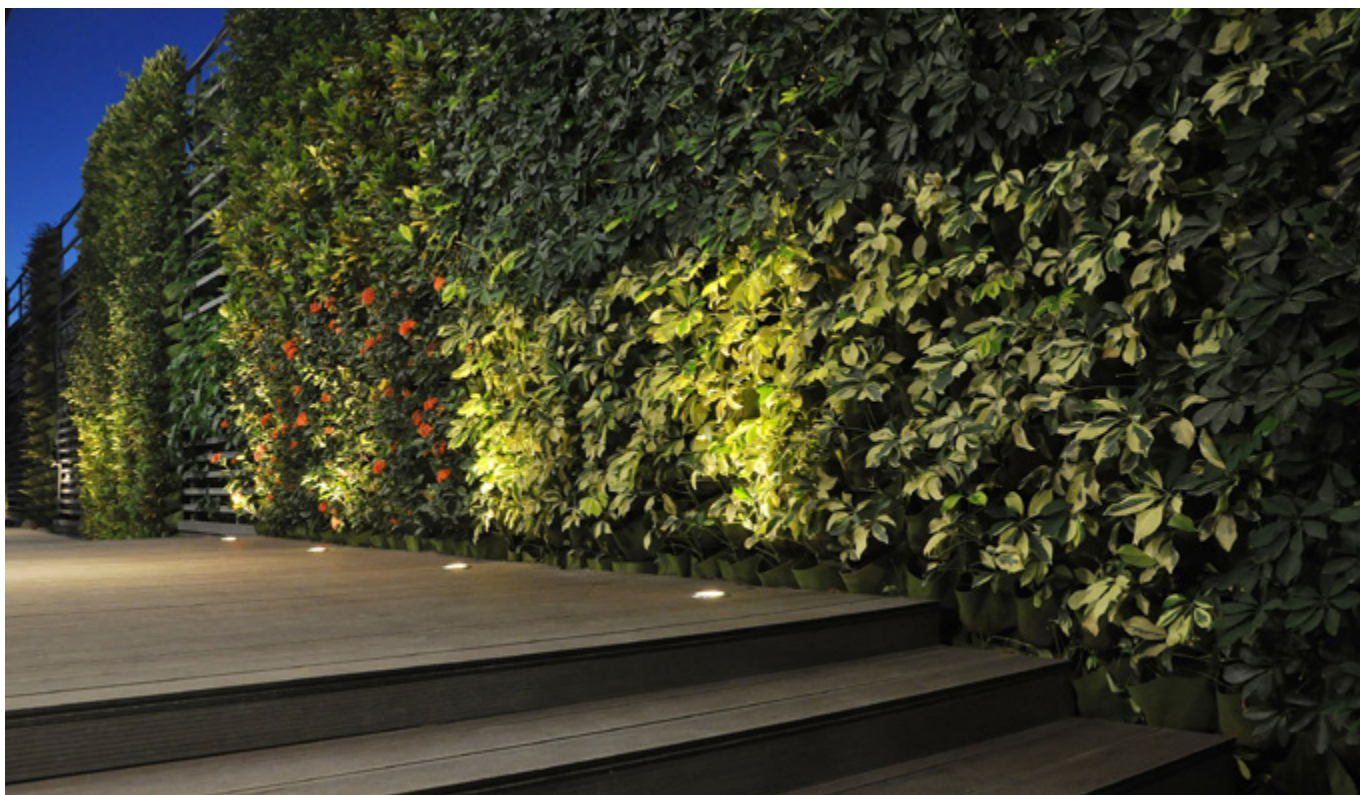

Parc

Material Aluminium and stainless steel	Colour temp. 3000K / 4000K
Impact protection IK10	Technology LED
Index protection IP67	Guarantee 5 years
Driver Included	Class I
CRI > 80	Voltage 100–240V 220–240V (24024–)
Lifetime 50.000h