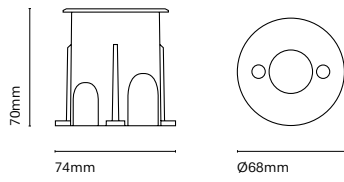

24001-

24002-

24003-

24004-

	Colour	CRI/Temp.	Angle	Led
24001-	8 Aluminium	C 930	1 12°	0 180 lm / 3W
24002-		N 940	2 24°	
			3 36°	

	Colour	CRI/Temp.	Led
24003-	8 Aluminium	C 930	0 180 lm / 3W
24004-		N 940	

Cable 5m

09226- Driver 700mA / 4W, 100-277V (49x27x20mm)

Must be installed inside a watertight junction box.