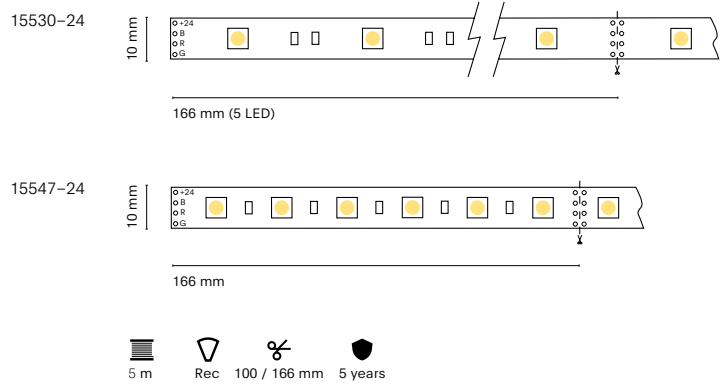

Recommended length (max.) 12 / 10 m
 Profile Recommended
 Dimension 5000x10x2mm
 Cut 100 mm /6 LED y 166 mm / 5 LED

ES Gran variedad de colores para generar luz de ambiente en formato RGB.

FR Large gamme de couleurs pour générer une lumière ambiante au format RGB.