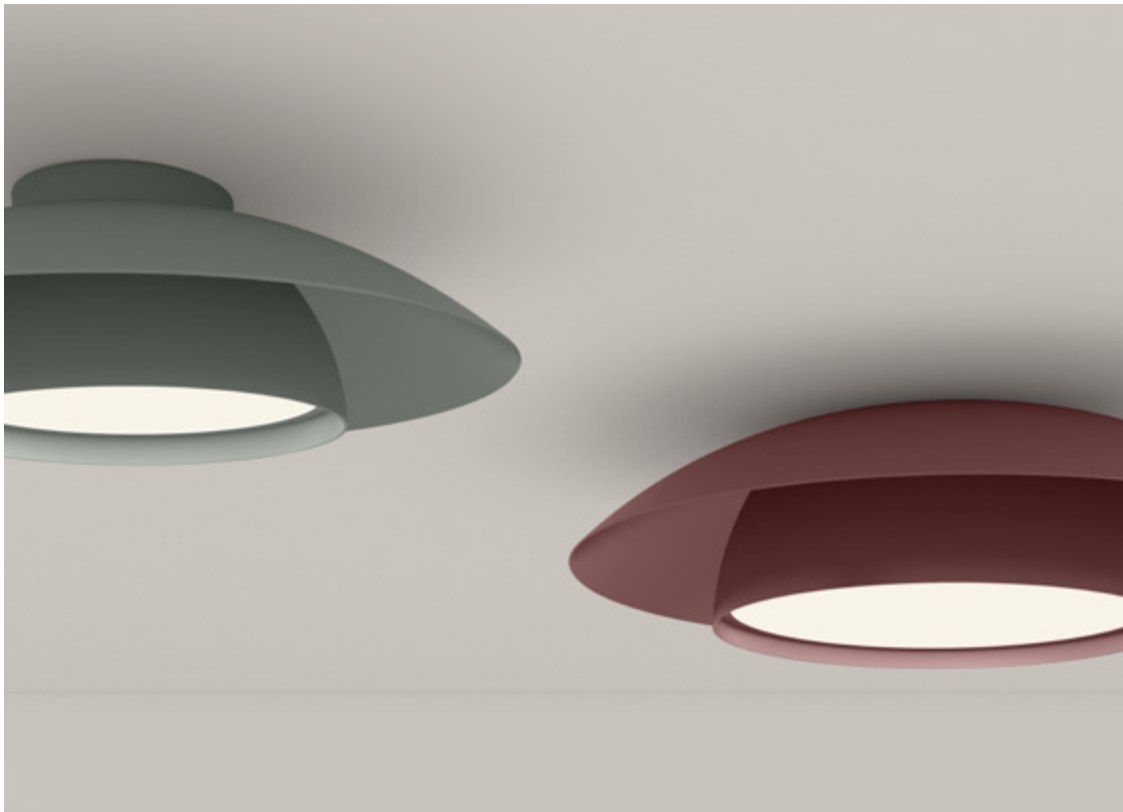

Colour interior Cupola	Colour exterior Cupola	CRI/Temp.	Led
31420-	● M Grey Blue (RAL 5008)	M Grey Blue	H 927	3 2150lm / 21W
	● J Cement Grey (RAL 7033)	J Cement Grey	E 930	
	● E Silk Grey (RAL 7044)	E Silk Grey	F 940	
	● S Red Oxide (RAL 3009)	S Red Oxide		

	Colour interior Cupola	Colour exterior Cupola	CRI/Temp.	Led	Dimming
31430-	● M Grey Blue (RAL 5008)	M Grey Blue	H 927	2 1900lm/14W	On-Off
	● J Cement Grey (RAL 7033)	J Cement Grey	E 930	3 2500lm/21W	D Dali
	● E Silk Grey (RAL 7044)	E Silk Grey	F 940		B Bluetooth
	● S Red Oxide (RAL 3009)	S Red Oxide			

	Colour interior Cupola	Colour exterior Cupola	CRI/Temp.	Led	Dimming
31431-	● M Grey Blue (RAL 5008)	M Grey Blue	H 927	3 1900+600lm/14+6W	On-Off
	● J Cement Grey (RAL 7033)	J Cement Grey	E 930	4 2500+600lm/21+6W	D* Dali
	● E Silk Grey (RAL 7044)	E Silk Grey	F 940		B* Bluetooth
	● S Red Oxide (RAL 3009)	S Red Oxide			

* Only direct light is dimmable

	Colour interior Cupola	Colour exterior Cupola	CRI/Temp.	Led	Dimming
31440-	● M Grey Blue (RAL 5008)	M Grey Blue	H 927	3 2500lm/21W	On-Off
	● J Cement Grey (RAL 7033)	J Cement Grey	E 930	4 3500lm/29W	D Dali
	● E Silk Grey (RAL 7044)	E Silk Grey	F 940		B Bluetooth
	● S Red Oxide (RAL 3009)	S Red Oxide			

	Colour interior Cupola	Colour exterior Cupola	CRI/Temp.	Led	Dimming
31441-	● M Grey Blue (RAL 5008)	M Grey Blue	H 927	4 2500+600lm/21+6W	On-Off
	● J Cement Grey (RAL 7033)	J Cement Grey	E 930	5 3500+600lm/29+6W	D* Dali
	● E Silk Grey (RAL 7044)	E Silk Grey	F 940		B* Bluetooth
	● S Red Oxide (RAL 3009)	S Red Oxide			

* Only direct light is dimmable