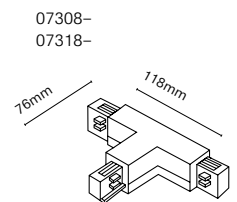

Accessories

07306-	End Cap - 34x40mm
07307-	Electrified Flexible Bend Joint
07309-	Suspension kit (3.00ml-1 uds)
07301-	Universal connector
07302-	Right power supply
07312-	Left power supply
07303-	Central power supply
07304-	Contact joint
07305-	Internal 90° connector
07315-	External 90° connector
07308-	Internal right "T" connector
07318-	Internal left "T" connector
07310-	External "X" joint

Colour	
0	White
1	Black
8	Aluminium