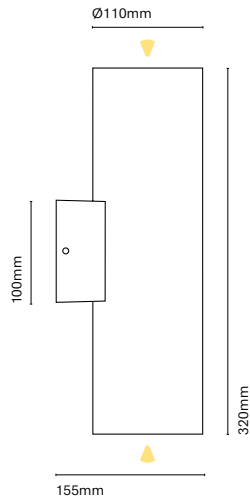

24401-

24402-

24403-

24410-

24411-

24412-

	Colour	CRI/Temp.	Angle	Led
24410-	● Y Anthracite	G 827	1 15°	2 1500 lm x2 /
	● X Oxide	C 830	3 36°	2x 13W
	● 0 White	N 840	5 50°	

	Colour	CRI/Temp.	Angle	Led
24411-	● Y Anthracite	G 827	2 20°	3 2500 lm x2 /
	● X Oxide	C 830	4 40°	2x 18W
	● 0 White	N 840	7 70°	

	Colour	CRI/Temp.	Angle	Led
24412-	● Y Anthracite	G 827	2 20°	4 3400 lm x2 / 2x 25,5W
	● X Oxide	C 830	4 40°	
	● 0 White	N 840	6 60°