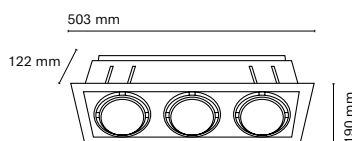

Colour	CRI/Temp.	Angle	Led	Dimming	Emergency
02431-	0 White	H 927	1 10°	0 1800lm / 19W	- On-Off	- No Emergency
	1 Black	E 930	4 40°		D Dali	EM Kit 1h
	2 Grey	F 940			B Bluetooth	
					Z Zigbee	
					N Dali no-push	

**Cut-out 165x165mm

	Colour	CRI/Temp.	Angle	Led	Dimming	Emergency
02432-	0 White	H 927	1 10°	0 2 x 1800lm / 19W	- On-Off	- No Emergency
	1 Black	E 930	4 40°		D Dali	EM Kit 1h
	2 Grey	F 940			B Bluetooth	
					Z Zigbee	
					N Dali no-push	

**Cut-out 165x327mm

	Colour	CRI/Temp.	Angle	Led	Dimming	Emergency
02433-	0 White	H 927	1 10°	0 3 x 1800lm / 19W	- On-Off	- No Emergency
	1 Black	E 930	4 40°		D Dali	EM Kit 1h
	2 Grey	F 940			B Bluetooth	
					Z Zigbee	
					N Dali no-push	

**Cut-out 165x472mm