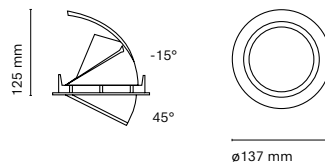

Index protection
IP20
Flicker
Flicker free
Step McAdam
2-SDCM
Driver
Included
CRI
> 90
Lifetime
50.000h

Colour temp.
2700K / 3000K /
3500K / 4000K
Technology
LED
Guarantee
5 years
Class
II
Voltage
230V
Bluetooth
>20m
Cut-out
175mm / 127mm

03330-

03340-

	Colour	CRI/Temp.	Angle	Led	Dimming	Emergency
03330-	0 White	G 827	1 10°	2 1500 lm / 12W	- On-Off	- No Emergency
	1 Black	C 830	2 20°	3 2000 lm / 18W	D Dali	EM Kit 1h
	2 Grey	N 840	3 40°	4 3000 lm / 25W	B Bluetooth	
		H 927	7 70°	5 4000lm / 33W	Z Zigbee	
		E 930		6 5000lm / 40W	N Dali no-push	
		F 940				
		W 935*				

* From 1500lm to 4000lm

	Colour	CRI/Temp.	Angle	Led	Dimming	Emergency
03330- Special Food Retail	0 White	B Bakery	1 10°	3 2000 lm	- On-Off	- No Emergency
	1 Black	M Meat	3 40°	4 3000 lm	D Dali	EM Kit 1h
	2 Grey	P Fish	7 70°		B Bluetooth	
		V Fruit			Z Zigbee	
		R Retail			N Dali no-push	

	Colour	CRI/Temp.	Angle	Led	Dimming	Emergency
03340-	0 White	H 927	1 10°	2 1400 lm / 12,5W	- On-Off	- No Emergency
	1 Black	E 930	3 40°	3 1800 lm / 18W	D Dali	EM Kit 1h
	2 Grey	F 940			B Bluetooth	
					Z Zigbee	
					N Dali no-push