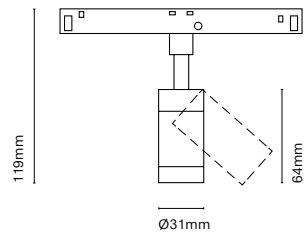

25011E-
Zoom spotlight 7.7W

⊕ ZOOM