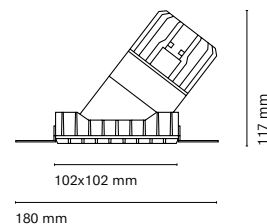

Plaster Trimless

00451-

00452-

00461-

00462-

ES
Discreción e integración definen a PLASTER Trimless. Estas luminarias se caracterizan por su completa integración en el techo y sus acabados únicos.

FR
Discretion et intégration définissent PLASTER Trimless. Ces luminaires se caractérisent par leur intégration complète dans le plafond et leurs finitions uniques.