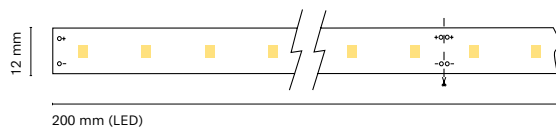

Recommended length (max.) 100 m
Profile Recommended
Dimension 12X4mm
Cut 200 mm / 12 LED

	Temperature	Density	Lumen output	Power
21411-G/m	2700K	60 leds/m	635 lm/m	7 W/m
21411-C/m	3000K	60 leds/m	665 lm/m	7 W/m
21411-N/m	4000K	60 leds/m	700 lm/m	7 W/m

	Temperature	Density	Lumen output	Power
21411-G	2700K	60 leds/m	635 lm/m	7 W/m
21411-C	3000K	60 leds/m	665 lm/m	7 W/m
21411-N	4000K	60 leds/m	700 lm/m	7 W/m

	Temperature	Density	Lumen output	Power
21411-G/100	2700K	60 leds/m	635 lm/m	7 W/m
21411-C/100	3000K	60 leds/m	665 lm/m	7 W/m
21411-N/100	4000K	60 leds/m	700 lm/m	7 W/m

Recommended length (max.) 50 m
Profile Essential
Dimension 12X4mm
Cut 100 mm / 12 LED

	Temperature	Density	Lumen output	Power
21412-G/m	2700K	120 leds/m	1355 lm/m	15 W/m
21412-C/m	3000K	120 leds/m	1425 lm/m	15 W/m
21412-N/m	4000K	120 leds/m	1460 lm/m	15 W/m

	Temperature	Density	Lumen output	Power
21412-G/m	2700K	120 leds/m	1355 lm/m	15 W/m
21412-C/m	3000K	120 leds/m	1425 lm/m	15 W/m
21412-N/m	4000K	120 leds/m	1460 lm/m	15 W/m

	Temperature	Density	Lumen output	Power
21412-G/100	2700K	120 leds/m	1355 lm/m	15 W/m
21412-C/100	3000K	120 leds/m	1425 lm/m	15 W/m
21412-N/100	4000K	120 leds/m	1460 lm/m	15 W/m

Accessories

21490-	Male - Female Kit For Welding IP65
21491-	Screw Alimentation Kit IP65 Max. 460W

ES
Alimentación directa a 230V apta para uso exterior. Hasta 100m de longitud sin caída de tensión divisible cada 10 o 20cm.

FR
Alimentation directe 230V adaptée à une utilisation en extérieur. Jusqu'à 100m de longueur sans chute de tension divisible tous les 10 ou 20cm

IT
Alimentazione diretta a 230V adatta per uso esterno. Fino a 100m di lunghezza senza caduta di tensione, divisibile ogni 10 o 20cm