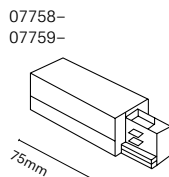

07751-	Track 100cm
07752-	Track 200cm
07753-	Track 300cm

Colour	
0	White
1	Black
8	Aluminium