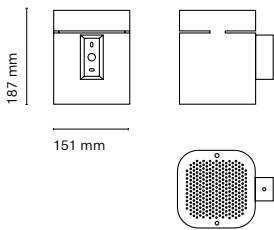

FR

La famille BOX Wall est un luminaire mural à LED fabriqué par extrusion d'aluminium de haute pureté. Il atteint des paquets lumineux très élevés et permet d'incliner la direction de la lumière. Disponible dans toutes les couleurs de la carte RAL et également en bain électrolytique pour les finitions or, bronze et graphite. Avec un design unique et architectural, il est idéal pour tout type de projet car il permet de configurer le luminaire au goût du consommateur. En outre, il est également disponible en version suspendue, en version pour montage en surface et en version projecteur.

IT

La famiglia BOX Wall è un apparecchio a LED a parete fabbricato per estrusione di alluminio di elevata purezza. Raggiunge pacchetti luminosi molto alti e permette di inclinare la direzione della luce. Disponibile in tutti i colori della tabella RAL e anche in bagno elettrolitico per finiture in oro, bronzo e grafite. Con un design unico e architettonico, è ideale per qualsiasi tipo di progetto in quanto permette di configurare l'apparecchio secondo il gusto del consumatore. Inoltre, è disponibile anche in versione sospesa, a superficie e con proiettore.

Index protection IP20	Lifetime 50.000h
Flicker Flicker free	Colour temp. 2700K / 3000K / 4000K
Step McAdam 2-SDCM	Technology LED
Driver Included	Guarantee 5 years
CRI > 90	Class I
	Voltage 230V

Box Wall

18121-

	Colour	CRI/Temp.	Angle	Led	Dimming
18121-	0 White	G 827	1 15°	2 1500 lm / 12W	On-Off
	1 Black	C 830	3 36°	3 2000 lm / 17,5W	D Dali
	2 Grey	N 840	7 70°	4 3000 lm / 25W	
	A Copper	H 927		5 4000 lm / 33W	
	D Gold	E 930			
	G Graphite	F 940