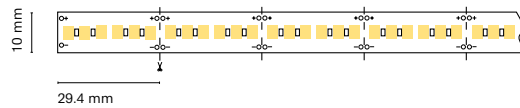

Temperature	Density	Lumen output	Power
21054-H	2700K	238 leds/m	1501 lm/m	19,2 W/m
21054-E	3000K	238 leds/m	1578 lm/m	19,2 W/m
21054-F	4000K	238 leds/m	1694 lm/m	19,2 W/m

Recommended length (max.) 5 m
Profile Essential
Dimension 5000x10x2mm
Cut 29,4 mm / 7 LED