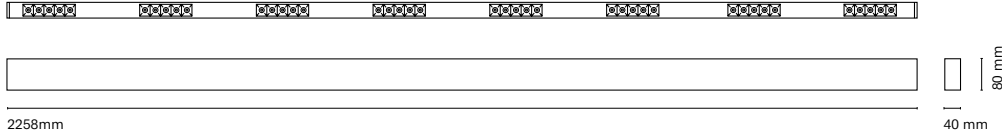

* Asterisk indicates combination Intelligent

16607- Infinity Dot Down 16617- Infinity Dot Air 16707- Infinity Dot Frame

16608- Infinity Dot Down 16618- Infinity Dot Air 16708- Infinity Dot Frame

16609- Infinity Dot Down 16619- Infinity Dot Air 16709- Infinity Dot Frame