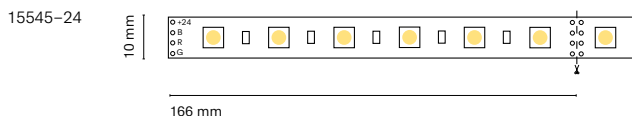

5 m Rec 100 / 166 mm 5 years

ES
Gran variedad de colores para generar luz de ambiente en formato RGB, apta para uso exterior

FR
Large gamme de couleurs pour générer une lumière ambiante au format RBB, adaptée à une utilisation en extérieur.