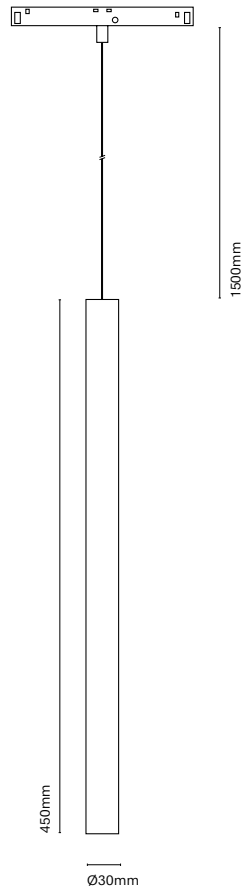

25223E-
48V BCN 30 (450mm)