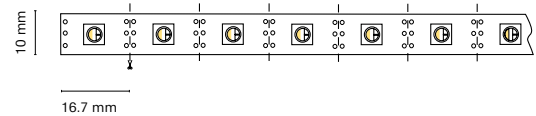

Petra IP67

LED dimmable digital lighting system (RGB + 2700K). Suitable for outdoor use.

Voltage 5V	Warranty 5 years
LED type 5050	Lifetime 40.000h
IP IP67	PCB Thickness 2 oz

	Temperature	Density	Lumen output	Power
15781-05	RGB + 2700K	60 leds/m		18 W/m

Recommended length (max.) 6 m
Profile Essential
Dimension 5000x12x4mm
Cut 16,7 mm /1 LED