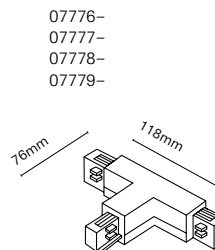

Accessories

07760-	End Cap - 34x40mm
07770-	Suspension kit (1.50cm)
07771-	Suspension kit (3.00cm)
07758-	Right power supply
07759-	Left power supply
07761-	External 90° connector
07762-	Internal 90° connector
07763-	Central power supply
07773-	Contact joint
07776-	Internal left "T" connector
07777-	Internal right "T" connector
07778-	External left "T" connector
07779-	External right "T" connector
07787-	Track Monopoint
	Dali Eutrac color
07780-	External "X" connector

Colour	
0	White
1	Black
8	Aluminium