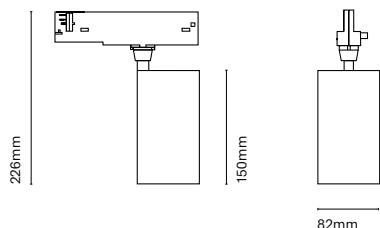

ES
Sutil se caracteriza por su diseño compacto, su eficiencia y tecnicidad. Está disponible en un índice de reproducción cromática superior a 97 e incorpora una nueva temperatura de color: 3500K, haciéndolo un modelo ideal para proyectos de retail. También permite personalizar su aro frontal en acabados dorados y cobres y permite incorporarle lentes esculturales o de recorte para un mayor control de la luz.

FR
Sutil se caractérise par son design compact, son efficacité et sa technicité. Il est disponible dans un indice de rendu des couleurs de plus de 97 et intègre une nouvelle température de couleur : 3500K, ce qui en fait un modèle idéal pour les projets de vente au détail. Il permet également de personnaliser son anneau frontal en finitions or et cuivre et peut être équipé de lentilles sculpturales ou découpées pour un meilleur contrôle de la lumière.

IT
Sutil si caratterizza per il suo disegno compatto, la sua efficienza e tecnica. E' disponibile in un indice di riproduzione cromatica superiore a 97 e offre una nuova temperatura di colore, 3500K, rendendolo un modello ideale per progetti di retail. Permette anche di personalizzare il suo cerchio anteriore con rifiniture dorate e rame e incorporando lenti scultoree o ritagliate, per un maggior controllo della luce.

26001-
26002-

	Colour Spotlight /Reflector	CRI/Temp.	Angle	Led	Dimming
26001-	0 White	H 927	1 15°	2 1500lm/12W	No dimming
	1 Black	E 930	3 36°	3 2000lm/17,5W	D Dali
	V White / Copper	F 940	5 50°	4 3000lm/25W	B Bluetooth
	Z White / Gold	W 935		5 4000lm/33W	
	B Black / Copper				
	K Black / Gold				

	Colour Spotlight /Reflector	CRI/Temp.	Angle	Led	Dimming
26002- Sutil CRI>97	0 White	A >97 2700K	1 15°	2 1500lm/14W	No dimming
	1 Black	D >97 3000K	3 36°	3 2000lm/20W	D Dali
	V White / Copper	K >97 4000K	5 50°	4 3000lm/30W	B Bluetooth
	Z White / Gold				
	B Black / Copper				
	K Black / Gold				

Accessories

26004-	Honeycomb
26003-1	Anti-Glare Crosspiece (Black)
26005-	Oval Lens 0,3x60
26006-	Oval Lens 15x60
26007-	Flood Lens x1,3
26008-	Flood Lens x2

26004-

26003-1

26003-D

26005-

26006-

26007-

26008-