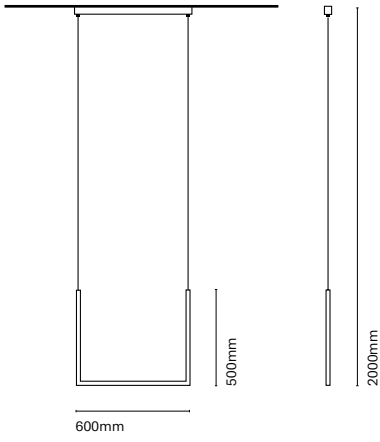

31210-
Mobile 600