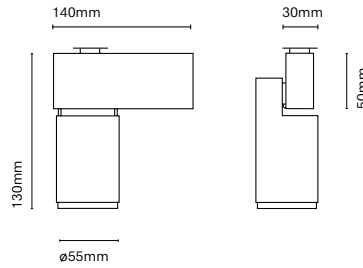

Index protection IP20	Colour temp. 2700K / 3000K / 4000K
Step McAdam 3-SDCM	Technology LED
Driver Included	Guarantee 5 years
CRI > 90	Class I
Lifetime 50.000h	Voltage 230V

06504-
BCN 50 Spotlight Base

06505-
BCN 50 Spotlight Track

06506-
BCN 50 Tubular Spotlight Base

06507-
BCN 50 Tubular Spotlight Track

Honeycomb available for greater visual comfort.

Play with the front rings in special finishes to create unique and friendly atmospheres.

	Colour	CRI/Temp.	Angle	Led	Dimming
06504-	0 White	H 927	2 20°	0 760 lm / 6W **	On-Off
06505-	1 Black	E 930	4 40°	1 1030 lm / 9W	N* Dali no-push
	2 Grey	F 940	6 60°	2 1330 lm / 13W (*)	R* Edge cut
P	Aluminium	D* 918-930			

* Dim to warm (1800K - 3000K): Only available with 6W dimmable version.

** Dim to warm 635lm / 6W

(*)13W are not available in Dali dimming

	Colour	CRI/Temp.	Angle	Led
06506-	0 White	H 927	2 20°	0 760 lm / 6W
06507-	1 Black	E 930	4 40°	1 1030 lm / 9W
	2 Grey	F 940	6 60°	2 1330 lm / 13W (*)
P	Aluminium			

Accessories

06585- Honeycomb

	Colour
06586- Front Ring	0 White
	1 Black
	2 Grey
	A Copper
	D Gold
	R Red
	G Graphite