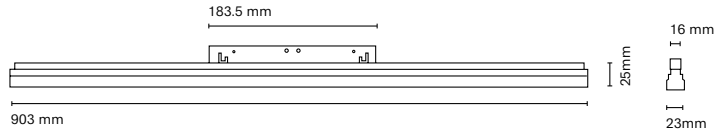

25113E-
48V Opal Lineal 903 mm