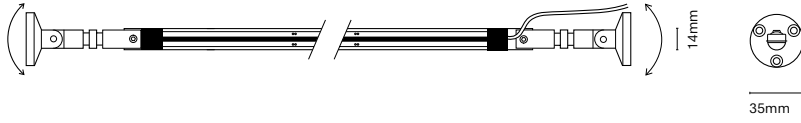

CRI/Temp.	Angle	Led	Length
21501-	G 827	9	120°	1 1425lm / 15W / 120LEDS
	C 830			10 10 meters
	N 840			06 6 meters
				03 3 meters

No driver needed

	CRI/Temp.	Angle	Led	Length	Dimming
21505-	H 927	9	120°	0 990lm / 11W / COB	On-Off
	E 930			05 5 meters	
	F 940			03 3 meters	B Bluetooth

Driver included
On/Off: 180x52x30mm
Bluetooth: 225x43x31mm
Dali: 225x43x31mm