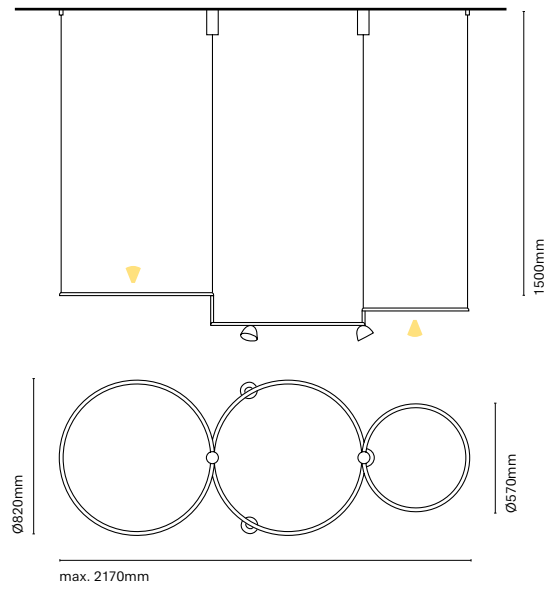

31535-
Aros Triple

	Colour	CRI/Temp.	Led	Dimming
31501-	1 Black	G 827	2 2740lm / 27W	On-Off
		C 830		
31512-	1 Black	C 830	2 4090+1240lm / 34+15W	On-Off
31523-	1 Black	C 830	3 6830lm / 61W	On-Off
31535-	1 Black	C 830	3 6830 + 1860lm / 61+22W	On-Off