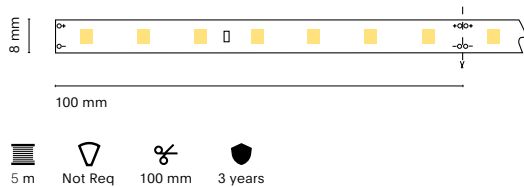

Colosseo

Wide range of power ratings and colour temperatures thanks to the LED 2835.

Voltage 24V	McAdam step SDCM<3
CRI >80	Warranty 3 years
Efficiency Up to 125lm/W	Lifetime 40.000h
LED type 2835	PCB Thickness 2 oz
IP IP20	

	Temperature	Density	Lumen output	Power
21031-G	2700K	70 leds/m	520 lm/m	4.8 W/m
21031-C	3000K	70 leds/m	539 lm/m	4.8 W/m
21031-N	4000K	70 leds/m	568 lm/m	4.8 W/m

Recommended length (max.) 8 m
Profile not required
Dimension 5000x8x2mm
Cut 100 mm / 7 LED