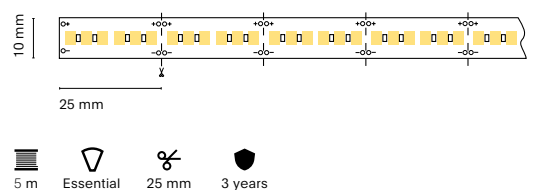

Temperature	Density	Lumen output	Power
21034-G	2700K	240 leds/m	1480 lm/m	19,2 W/m
21034-C	3000K	240 leds/m	1536 lm/m	19,2 W/m
21034-N	4000K	240 leds/m	1651 lm/m	19,2 W/m
21034-C/30	3000K	240 leds/m	1536 lm/m	19,2 W/m
21034-N/30	4000K	240 leds/m	1651 lm/m	19,2 W/m

Recommended length (max.) 6 m
Profile Essential
Dimension 5000x10x2mm
Cut 25 mm / 7 LED
Roll 30m for 3000 / 4000K