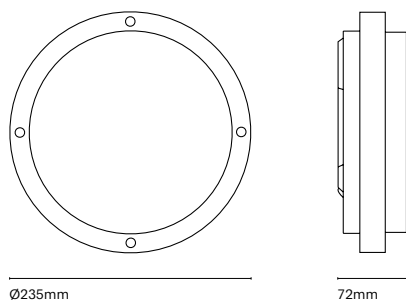

Barri provides us a soft, comfortable and ambient light. This ceiling light has an anthracite finish and is perfect for lighting outdoor areas.

Material Aluminium	Lifetime 50.000h
Impact protection IK10	Technology LED
Index protection IP65	Guarantee 5 years
Driver Included	Class I
CRI > 80	Voltage 110-240V (24210-) 220-240V (24211-)
Colour Temp. 3000K / 4000K (Switchable)	Installation Ceiling / wall

Barri

24211-

	Colour	CRI/Temp.	Angle	Led
24210-	Y Anthracite	S Switchable	9 110°	0 450 lm / 4,5W

	Colour	CRI/Temp.	Angle	Led
24211-	Y Anthracite	S Switchable	9 110°	1 950 lm / 6,5W

ES
Barri nos proporciona una luz suave, confortable y ambiental. Es un plafón de acabado antracita perfecto para iluminar zonas exteriores.

FR
Barri nous fournit une lumière douce, confortable et d'ambiance. C'est un plafonnier de finition anthracite, parfait pour éclairer des zones d'extérieur.

IT
Barri fornisce una luce delicata, confortevole e d'atmosfera. È un plafone grigio antracite ed è perfetto per illuminare le zone esterne.