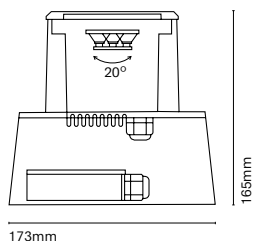

Recessed aluminium fixture with a degree of protection (IP67). It is characterized by providing signaling light in gardens and outdoor spaces.

Material
Inox stainless steel

Lifetime
50.000h

Impact protection
IK09

Guarantee
5 years

Index protection
IP67

Class
II

CRI
> 80

Voltage
120-240V (15816-)

Feeding
350mA (15817-)

Mu

15816-

	Colour	CRI/Temp.	CRI/Temp.
15816-	8 Aluminium	C 3000K	1 350mA / 3×1,2W
		F 6000K	

Beam angle 12°
120-240V driver included

15817-

	Colour	CRI/Temp.	CRI/Temp.
15817-	8 Aluminium	C 3000K	1 350mA / 3×1,2W
		F 6000K	
		A Blue	

Driver not included, recommended driver 09206-
Cable 5 m trafficable
Installation dimensions Ø40mm

09206-	Driver 6x1W (350mA) / IP65

ES
Luminaria empotrable de aluminio con un grado de protección IP67. Se caracteriza por proporcionar luz de señalización en jardines y espacios exteriores.

FR
Luminaire encastré en aluminium et protection IP67. Pour un éclairage de signalisation dans les jardins et les espaces extérieurs.

IT
Incasto in IP67. Perfetto come segnapasso in giardini e spazi esterni.