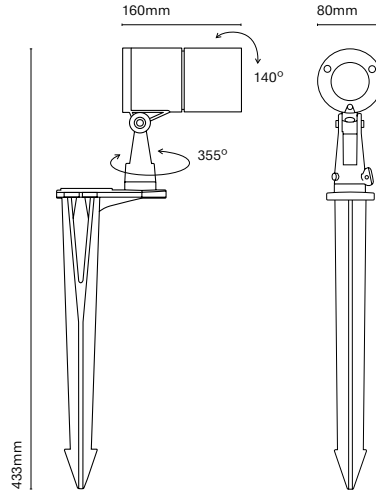

ES

Ronda ha sido diseñada para crear luz de proyección y ser instalado en las zonas de jardín con tija o en formato applique de pared. Con sus 4 ángulos de apertura y 5 potencias diferentes podemos abarcar cualquier proyecto.

FR

Ronda a été conçue pour créer une lumière de projection et pour être installé dans des jardins, soit avec une tige ou comme une applique murale. Avec ses deux angles d'ouverture et trois puissances différentes nous pouvons couvrir tous les projets.

IT

Ronda è stata pensata per proiettare la luce ed essere installata nei giardini come picchetto o come applique. Ha 4 angoli d'apertura e 5 potenze per soddisfare qualsiasi esigenza.

24101-

24102-

24103-

	Colour	CRI/Temp.	Angle	Led
24101-	Y Anthracite	G 827	2 24°	0 700 lm / 6W
	C 830		3 36°	1 1000 lm / 9W
	N 840			

	Colour	CRI/Temp.	Angle	Led
24102-	Y Anthracite	G 827	2 24°	2 1500 lm / 13W
	C 830		3 36°	3 2100 lm / 17,5W
	N 840			

	Colour	CRI/Temp.	Angle	Led
24103-	Y Anthracite	G 827	2 20°	4 3400 lm / 25,5W
	C 830		4 40°	
	N 840