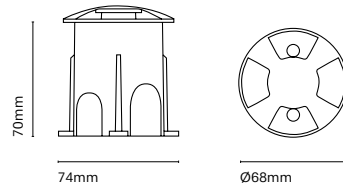

24001-

24002-

24003-

24004-

	Colour	CRI/Temp.	Angle	Led
24001-	8 Aluminium	C 930	1 12°	0 180 lm / 3W
24002-		N 940	2 24°	
			3 36°	

	Colour	CRI/Temp.	Led
24003-	8 Aluminium	C 930	0 180 lm / 3W
24004-		N 940	

Cable 5m

09226- Driver 700mA / 4W, 100-277V (49x27x20mm)

Must be installed inside a watertight junction box.