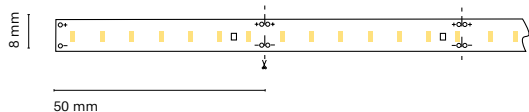

Picadilly

Uniform and continuous light with the new version LED 2110.

Voltage 24V	McAdam step SDCM<3
CRI >90	Warranty 3 years
Efficiency Up to 98lm/W	Lifetime 40.000h
LED type 2110	PCB Thickness 2 oz
IP IP20	

	Temperature	Density	Lumen output	Power
21013-H	2700K	300 leds/m	1008 lm/m	14,4 W/m
21013-E	3000K	300 leds/m	1066 lm/m	14,4 W/m
21013-F	4000K	300 leds/m	1152 lm/m	14,4 W/m

Recommended length (max.) 7 m
Profile Essential
Dimension 5000x10x2mm
Cut 20 mm / 6 LED

5 m Essential 20 mm 3 years

	Temperature	Density	Lumen output	Power
21011-H	2700K	70 leds/m	408 lm/m	4.8 W/m
21011-E	3000K	70 leds/m	418 lm/m	4.8 W/m
21011-F	4000K	70 leds/m	461 lm/m	4.8 W/m

Recommended length (max.) 8 m
Profile not required
Dimension 5000x8x2mm
Cut 100 mm / 7 LED

5 m Not Req 100 mm 3 years

	Temperature	Density	Lumen output	Power
21014-H	2700K	700 leds/m	2088 lm/m	24 W/m
21014-E	3000K	700 leds/m	2136 lm/m	24 W/m
21014-F	4000K	700 leds/m	2352 lm/m	24 W/m

Recommended length (max.) 5 m
Profile Essential
Dimension 5000x10x2mm
Cut 10 mm / 7 LED

5 m Essential 10 mm 3 years

	Temperature	Density	Lumen output	Power
21012-H	2700K	140 leds/m	816 lm/m	9,6W/m
21012-E	3000K	140 leds/m	835 lm/m	9,6W/m
21012-F	4000K	140 leds/m	922 lm/m	9,6W/m

Recommended length (max.) 6 m
Profile Recommended
Dimension 5000x8x2mm
Cut 50 mm / 7 LED

5 m Rec 50 mm 3 years

	Temperature	Density	Lumen output	Power
21021-H	2700K	196 leds/m	1166 lm/m	14,4 W/m
21021-E	3000K	196 leds/m	1195 lm/m	14,4 W/m
21021-F	4000K	196 leds/m	1267 lm/m	14,4 W/m

Recommended length (max.) 5 m
Profile Essential
Dimension 5000x4x2mm
Cut 35,7 mm / 7 LED

5 m Essential 35,7 mm 3 years

ES
Luz continúa y uniforme con el nuevo modelo LED 2110.

FR
Une lumière continue et uniforme avec la nouvelle LED 2110.

IT
Luce continua ed uniforme con il nuovo modello LED 2110