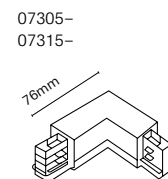

Accessories

07306-	End Cap - 34x40mm
07307-	Electrified Flexible Bend Joint
07309-	Suspension kit (3.00ml-1 uds)
07301-	Universal connector
07302-	Right power supply
07312-	Left power supply
07303-	Central power supply
07304-	Contact joint
07305-	Internal 90° connector
07315-	External 90° connector
07308-	Internal right "T" connector
07318-	Internal left "T" connector
07310-	External "X" joint

Colour	
0	White
1	Black
8	Aluminium