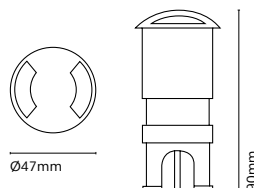

Colour	CRI/Temp.	CRI/Temp.
15816-	8 Aluminium	C 3000K	1 350mA / 3×1,2W
		F 6000K	

Beam angle 12°
120-240V driver included

15817-