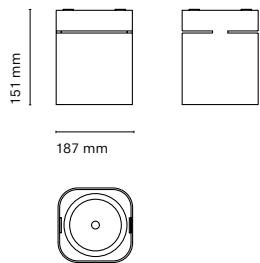

BOX Down family is a surfaced led luminaire manufactured using high-performance aluminum extrusion. It reaches very high light packages and allows to direct the light. Available in all RAL color chart and also in an electrolytic coating for finishes in gold, copper and graphite. With a unique and architectural design, any type of project is ideal since it allows the luminaire to be configured to suit the consumer. In addition, it is also available in a suspended, wall lamp and spotlight version.

Index protection IP20	Lifetime 50.000h
Flicker Flicker free	Colour temp. 2700K / 3000K / 4000K
Step McAdam 2-SDCM	Technology LED
Driver Included	Guarantee 5 years
CRI > 90	Class I
	Voltage 230V

18111-

	Colour	CRI/Temp.	Angle	Led	Dimming
18111-	0 White	G 827	1 15°	2 1500 lm / 12W	On-Off
	1 Black	C 830	3 36°	3 2000 lm / 17,5W	D Dali
	2 Grey	N 840	7 70°	4 3000 lm / 25W	
	A Copper	H 927		5 4000 lm / 33W	
	D Gold	E 930			
	G Graphite	F 940