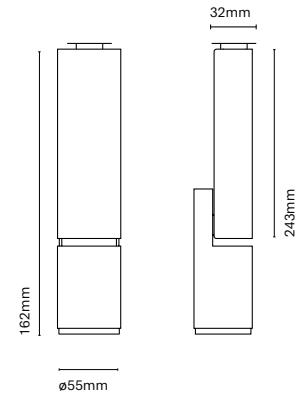

Index protection IP20	Colour temp. 2700K / 3000K / 4000K
Step McAdam 3-SDCM	Technology LED
Driver Included	Guarantee 5 years
CRI > 90	Class I
Lifetime 50.000h	Voltage 230V

06504-
BCN 50 Spotlight Base

06505-
BCN 50 Spotlight Track

06506-
BCN 50 Tubular Spotlight Base

06507-
BCN 50 Tubular Spotlight Track

Honeycomb available for greater visual comfort.

Play with the front rings in special finishes to create unique and friendly atmospheres.

	Colour	CRI/Temp.	Angle	Led	Dimming
06504-	0 White	H 927	2 20°	0 760 lm / 6W **	On-Off
06505-	1 Black	E 930	4 40°	1 1030 lm / 9W	N* Dali no-push
	2 Grey	F 940	6 60°	2 1330 lm / 13W (*)	R* Edge cut
P	Aluminium	D* 918-930			

* Dim to warm (1800K - 3000K): Only available with 6W dimmable version.

** Dim to warm 635lm / 6W

(*)13W are not available in Dali dimming

	Colour	CRI/Temp.	Angle	Led
06506-	0 White	H 927	2 20°	0 760 lm / 6W
06507-	1 Black	E 930	4 40°	1 1030 lm / 9W
	2 Grey	F 940	6 60°	2 1330 lm / 13W (*)
P	Aluminium			

Accessories

06585- Honeycomb

	Colour
06586- Front Ring	0 White
	1 Black
	2 Grey
	A Copper
	D Gold
	R Red
	G Graphite