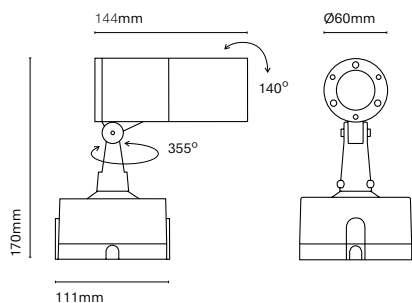

ES
Ronda ha sido diseñada para crear luz de proyección y ser instalado en las zonas de jardín con tija o en formato applique de pared. Con sus 3 ángulos de apertura y 4 potencias diferentes podemos abarcar cualquier proyecto.

FR
Ronda a été conçue pour créer une lumière de projection et pour être installé dans des jardins, soit avec une tige ou comme une applique murale. Avec ses deux angles d'ouverture et trois puissances différentes nous pouvons couvrir tous les projets.

IT
Ronda è stata pensata per proiettare la luce ed essere installata nei giardini come picchetto o come applique. Ha 3 angoli d'apertura e 4 potenze per soddisfare qualsiasi esigenza.

24420-