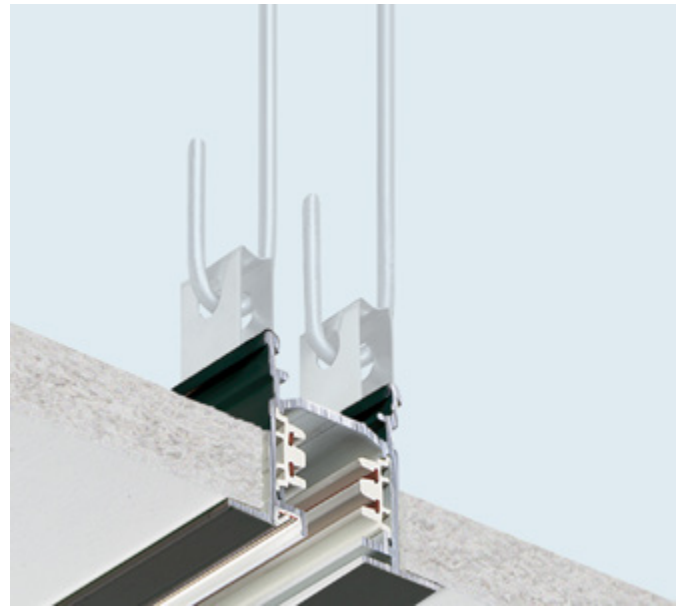

07755-
07756-
Dali Eutrac 16A Track System
Recessed

07755-	Track 200cm
07756-	Track 300cm

Colour	
0	White
1	Black

Accessories

07766-	End Cap - 34x40mm
07772-	Suspension kit (1.50ml)
07764-	Right power supply
07765-	Left power supply
07767-	External 90° connector
07768-	Internal 90° connector
07775-	Central power supply
07774-	Contact joint
07782-	Internal left "T" connector
07781-	Internal right "T" connector
07784-	External left "T" connector
07783-	External right "T" connector
07785-	External "X" connector

Colour	
0	White
1	Black

07764-

07764-

07766-

07767-

07768-

07774-

07775-

07781-

07782-

07783-

07784-

07785-

07772-