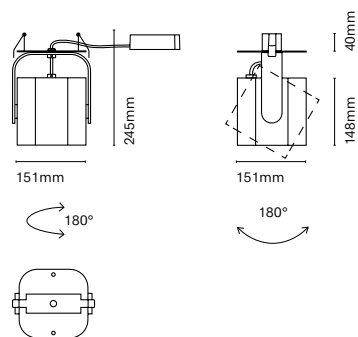

18132-
Box Bucket false ceiling