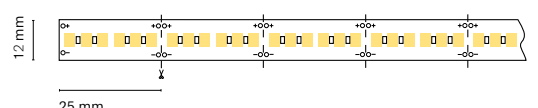

Recommended length (max.) 6 m
Profile Essential
Dimension 5000x12x4mm
Cut 25 mm / 7 LED
Roll 10m for 3000 / 4000K

ES
Gran variedad de potencias y temperaturas de color gracias al LED 2835 IP 66

FR
Large gamme de puissances et de températures de couleur grâce à la LED 2835 IP 66