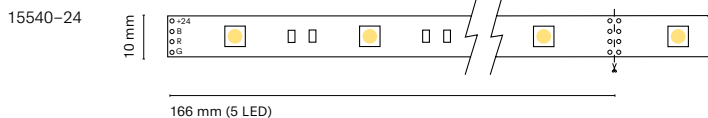

5 m Rec 100 / 166 mm 5 years

ES
Gran variedad de colores para generar luz de ambiente en formato RGB, apta para uso exterior

FR
Large gamme de couleurs pour générer une lumière ambiante au format RBB, adaptée à une utilisation en extérieur.