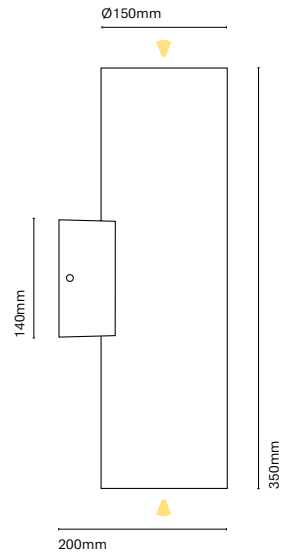

24401-

24402-

24403-

24410-

24411-

24412-

	Colour	CRI/Temp.	Angle	Led
24410-	● Y Anthracite	G 827	1 15°	2 1500 lm x2 /
	● X Oxide	C 830	3 36°	2x 13W
	● 0 White	N 840	5 50°	

	Colour	CRI/Temp.	Angle	Led
24411-	● Y Anthracite	G 827	2 20°	3 2500 lm x2 /
	● X Oxide	C 830	4 40°	2x 18W
	● 0 White	N 840	7 70°	

	Colour	CRI/Temp.	Angle	Led
24412-	● Y Anthracite	G 827	2 20°	4 3400 lm x2 / 2x 25,5W
	● X Oxide	C 830	4 40°	
	● 0 White	N 840	6 60°