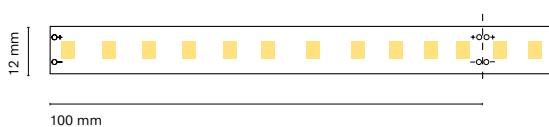

Recommended length (max.) 100 m
Profile Recommended
Dimension 12X4mm
Cut 200 mm / 12 LED

	Temperature	Density	Lumen output	Power
21411-G/m	2700K	60 leds/m	635 lm/m	7 W/m
21411-C/m	3000K	60 leds/m	665 lm/m	7 W/m
21411-N/m	4000K	60 leds/m	700 lm/m	7 W/m

	Temperature	Density	Lumen output	Power
21411-G	2700K	60 leds/m	635 lm/m	7 W/m
21411-C	3000K	60 leds/m	665 lm/m	7 W/m
21411-N	4000K	60 leds/m	700 lm/m	7 W/m

	Temperature	Density	Lumen output	Power
21411-G/100	2700K	60 leds/m	635 lm/m	7 W/m
21411-C/100	3000K	60 leds/m	665 lm/m	7 W/m
21411-N/100	4000K	60 leds/m	700 lm/m	7 W/m

Recommended length (max.) 50 m
Profile Essential
Dimension 12X4mm
Cut 100 mm / 12 LED

	Temperature	Density	Lumen output	Power
21412-G/m	2700K	120 leds/m	1355 lm/m	15 W/m
21412-C/m	3000K	120 leds/m	1425 lm/m	15 W/m
21412-N/m	4000K	120 leds/m	1460 lm/m	15 W/m

	Temperature	Density	Lumen output	Power
21412-G/m	2700K	120 leds/m	1355 lm/m	15 W/m
21412-C/m	3000K	120 leds/m	1425 lm/m	15 W/m
21412-N/m	4000K	120 leds/m	1460 lm/m	15 W/m

	Temperature	Density	Lumen output	Power
21412-G/100	2700K	120 leds/m	1355 lm/m	15 W/m
21412-C/100	3000K	120 leds/m	1425 lm/m	15 W/m
21412-N/100	4000K	120 leds/m	1460 lm/m	15 W/m

Accessories

21490-	Male - Female Kit For Welding IP65
21491-	Screw Alimentation Kit IP65 Max. 460W

ES
Alimentación directa a 230V apta para uso exterior. Hasta 100m de longitud sin caída de tensión divisible cada 10 o 20cm.

FR
Alimentation directe 230V adaptée à une utilisation en extérieur. Jusqu'à 100m de longueur sans chute de tension divisible tous les 10 ou 20cm

IT
Alimentazione diretta a 230V adatta per uso esterno. Fino a 100m di lunghezza senza caduta di tensione, divisibile ogni 10 o 20cm