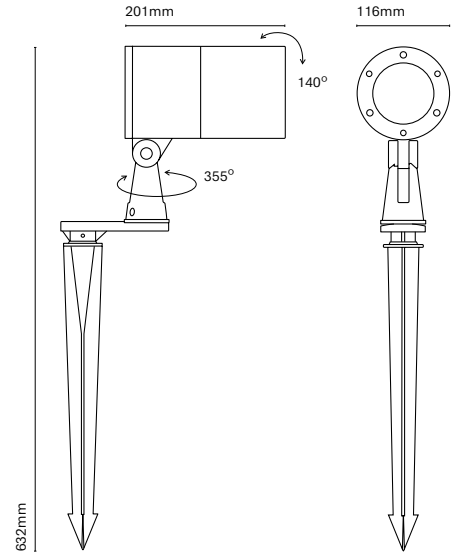

IT

Ronda è stata pensata per proiettare la luce ed essere installata nei giardini come picchetto o come applique. Ha 4 angoli d'apertura e 5 potenze per soddisfare qualsiasi esigenza.

24101-

24102-

24103-