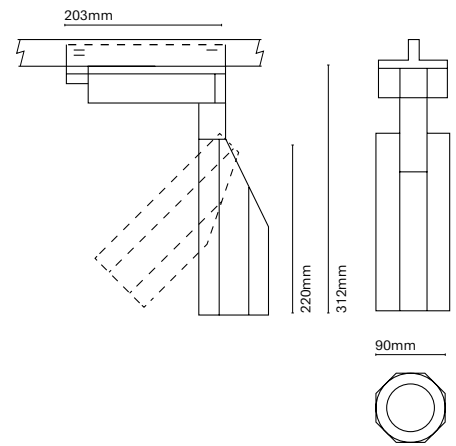

06912-
Moon Spotlight 90mm Dali

	Colour	CRI/Temp.	Angle	Led	Dimming
06911-	0 White	G 827	1 12°	2 1500 lm / 12 W	On-Off
	1 Black	C 830	2 24°	3 2000 lm / 17,5W	D Dali
		N 840	3 38°	4 3000 lm / 25W	
		H 927			
		E 930			
		F 940			
	Colour	CRI/Temp.	Angle	Led	Dimming
06912-	0 White	G 827	1 12°	5 4000 lm / 33W	On-Off
	1 Black	C 830	2 24°		D Dali
		N 840	3 38°		
		H 927			
		E 930			
		F 940			

Accessories

06995-	Oval Flood 16x60°
06996-	Wallwasher lens
06997-	Square Lens
06998-	Moon90 Honeycomb