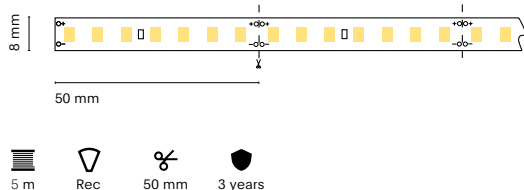

Temperature	Density	Lumen output	Power
21032-G	2700K	140 leds/m	1104 lm/m	9,6 W/m
21032-C	3000K	140 leds/m	1142 lm/m	9,6 W/m
21032-N	4000K	140 leds/m	1200 lm/m	9,6 W/m
21032-C/30	3000K	140 leds/m	1142 lm/m	9,6 W/m
21032-N/30	4000K	140 leds/m	1200 lm/m	9,6 W/m

Recommended length (max.) 6 m
Profile Recommended
Dimension 5000x8x2mm
Cut 50 mm / 7 LED
Roll 30m for 3000 / 4000K