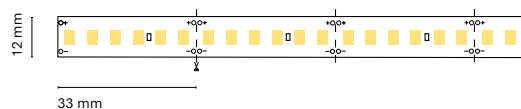

Temperature	Density	Lumen output	Power
21153-H	2700K	180 leds/m	1196 lm/m	14,4 W/m
21153-E	3000K	180 leds/m	1210 lm/m	14,4 W/m
21153-F	4000K	180 leds/m	1245 lm/m	14,4 W/m

Recommended length (max.) 6 m
Profile Essential
Dimension 5000x12x4mm
Cut 33 mm / 6 LED