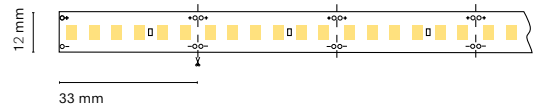

Temperature	Density	Lumen output	Power
21133-G	2700K	180 leds/m	1296 lm/m	14,4 W/m
21133-C	3000K	180 leds/m	1354 lm/m	14,4 W/m
21133-N	4000K	180 leds/m	1440 lm/m	14,4 W/m
21133-C/30	3000K	180 leds/m	1354 lm/m	14,4 W/m
21133-N/30	4000K	180 leds/m	1440 lm/m	14,4 W/m

Recommended length (max.) 6 m
Profile Essential
Dimension 5000x12x4mm
Cut 33 mm / 6 LED
Roll 10m for 3000 / 4000K