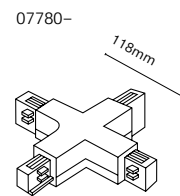

Accessories

07760-	End Cap - 34x40mm
07770-	Suspension kit (1.50cm)
07771-	Suspension kit (3.00cm)
07758-	Right power supply
07759-	Left power supply
07761-	External 90° connector
07762-	Internal 90° connector
07763-	Central power supply
07773-	Contact joint
07776-	Internal left "T" connector
07777-	Internal right "T" connector
07778-	External left "T" connector
07779-	External right "T" connector
07787-	Track Monopoint
	Dali Eutrac color
07780-	External "X" connector

Colour	
0	White
1	Black
8	Aluminium