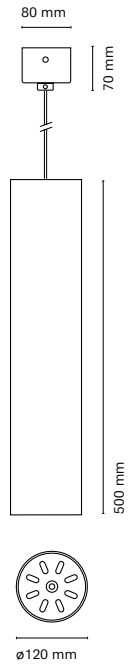

Honeycomb available for greater visual comfort

06731-
Bcn 120 Air 180 mm

06732-
Bcn 120 Air 350 mm

06733-
Bcn 120 Air 500 mm

	Colour	CRI/Temp.	Angle	Led	Dimming
06731-	0 White	G 827	1 15°	2 1500 lm / 12W	On-Off
	1 Black	C 830	3 36°	3 2000 lm / 17,5W	D Dali
	2 Grey	N 840	6 60°		
	A Copper	H 927			
	D Gold	E 930			
	G Graphite	F 940			