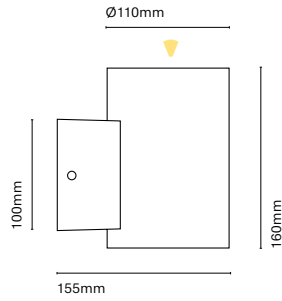

24401-

24402-

24403-

24410-

24411-

24412-

	Colour	CRI/Temp.	Angle	Led
24410-	● Y Anthracite	G 827	1 15°	2 1500 lm x2 /
	● X Oxide	C 830	3 36°	2x 13W
	● 0 White	N 840	5 50°	

	Colour	CRI/Temp.	Angle	Led
24411-	● Y Anthracite	G 827	2 20°	3 2500 lm x2 /
	● X Oxide	C 830	4 40°	2x 18W
	● 0 White	N 840	7 70°	

	Colour	CRI/Temp.	Angle	Led
24412-	● Y Anthracite	G 827	2 20°	4 3400 lm x2 / 2x 25,5W
	● X Oxide	C 830	4 40°	
	● 0 White	N 840	6 60°