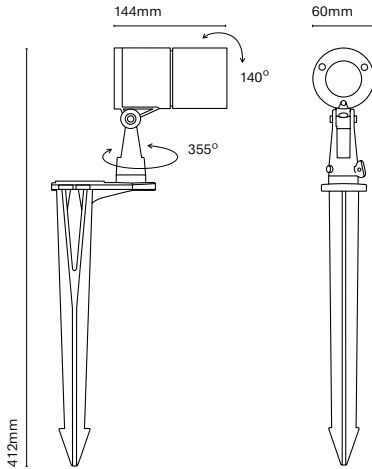

ES

Ronda ha sido diseñada para crear luz de proyección y ser instalado en las zonas de jardín con tija o en formato applique de pared. Con sus 4 ángulos de apertura y 5 potencias diferentes podemos abarcar cualquier proyecto.

FR

Ronda a été conçue pour créer une lumière de projection et pour être installé dans des jardins, soit avec une tige ou comme une applique murale. Avec ses deux angles d'ouverture et trois puissances différentes nous pouvons couvrir tous les projets.

IT

Ronda è stata pensata per proiettare la luce ed essere installata nei giardini come picchetto o come applique. Ha 4 angoli d'apertura e 5 potenze per soddisfare qualsiasi esigenza.

24101-