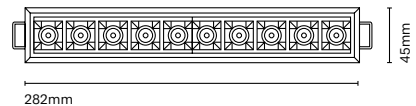

19101-

19102-

19105-

19110-

	Colour/Reflector	CRI/Temp.	Angle	Led	Dimming
19101-	0 White / Black	H 927	1 12°	0 210 lm / 2W	On-Off
	1 Black	E 930	3 34°		N Dali no-push
	W White / White	F 940	4 48°		
	V White / Copper				
	Z White / Gold				
	B Black / Copper				
	K Black / Gold				

Cut-out 38x38 mm

	Colour/Reflector	CRI/Temp.	Angle	Led	Dimming
19102-	0 White / Black	H 927	1 12°	0 420 lm / 4W	On-Off
	1 Black	E 930	3 34°		N Dali no-push
	W White / White	F 940	4 48°		
	V White / Copper				
	Z White / Gold				
	B Black / Copper				
	K Black / Gold				

Cut-out 67x38 mm

	Colour/Reflector	CRI/Temp.	Angle	Led	Dimming	Emergency
19105-	0 White / Black	H 927	1 12°	1 1050 lm / 10W	- On-Off	- No Emergency
	1 Black	E 930	3 34°		D Dali	EM Kit 1h
	W White / White	F 940	4 48°		B Bluetooth	
	V White / Copper				Z Zigbee	
	Z White / Gold					
	B Black / Copper					
	K Black / Gold					

Cut-out 141x38 mm

	Colour/Reflector	CRI/Temp.	Angle	Led	Dimming	Emergency
19110-	0 White / Black	H 927	1 12°	2 2100 lm / 20W	- On-Off	- No Emergency
	1 Black	E 930	3 34°		D Dali	EM Kit 1h
	W White / White	F 940	4 48°		N Dali no-push	
	V White / Copper				B Bluetooth	
	Z White / Gold				Z Zigbee	
	B Black / Copper					
	K Black / Gold					

Cut-out 275x38 mm