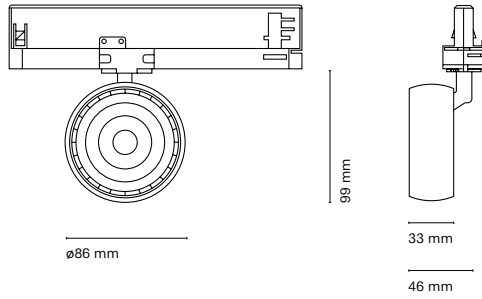

06101-

06103-

06102-

	Colour	CRI/Temp.	Angle	Led	Dimming
06101-	0 White	C 830	1 15°	2 1500lm/12,5W	On-Off
	1 Black	N 840	3 36°		D Dali
		H 927			B Bluetooth
		E 930			
		F 940			
		W 935			

	Colour	CRI/Temp.	Angle	Led	Dimming
06102-	0 White	C 830	1 15°	2 1500lm/12,5W	On-Off
	1 Black	N 840	3 36°	3 2000lm/18W	D Dali
		H 927			B Bluetooth
		E 930			
		F 940			
		W 935			

	Colour	CRI/Temp.	Angle	Led	Dimming
06103-	0 White	C 830	1 15°	3 2000lm/18W	On-Off
	1 Black	N 840	3 36°	4 3000lm/26W	D Dali
		H 927			B Bluetooth
		E 930			
		F 940			
		W 935