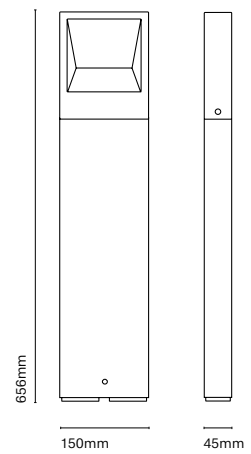

24431-
with accessory 24492-Y

	Colour	CRI/Temp.	Led
24430-	● Y Anthracite	G 827	0 800 lm / 6W
24431-	● X Oxide	C 830	
	● 0 White	N 840	

Accessories

	Colour
24491-	● Y Anthracite
24492-	● X Oxide
	● 0 White
24493-