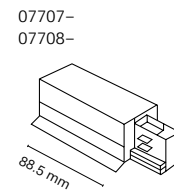

07701-	Track 100cm
07702-	Track 200cm
07703-	Track 300cm

Colour	
0	White
1	Black
8	Aluminium