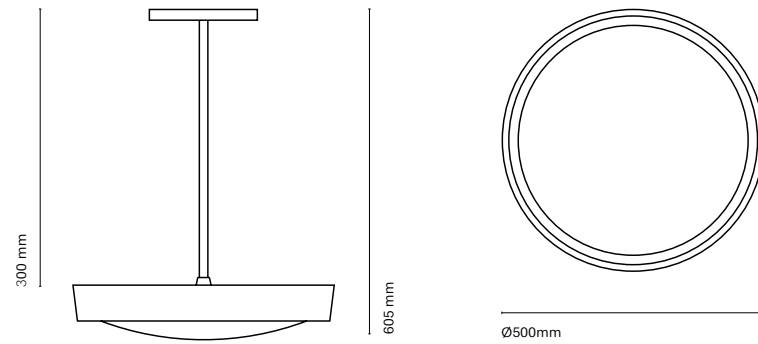

25231E-
48V Plafon

	Colour	CRI/Temp.	Angle	Led	Dimming	
25011E-	0 White	H 927	Z 10-40°	0 550lm / 7,7W	On-Off	
	1 Black	E 930			D Dali	
		F 940				

	Colour	CRI/Temp.	Angle	Led	Dimming	
25022E-	0 White	H 927	1 15°	0 1025lm / 15W	On-Off	
	1 Black	E 930	2 24°		D Dali	
		F 940	3 36°			

	Colour	CRI/Temp.	Angle	Led	Dimming	
25031E-	0 White	H 927	1 15°	2 1500lm / 12,5W	On-Off	
	1 Black	E 930	3 36°		D Dali	
		F 940				

	Colour	CRI/Temp.	Angle	Led	Dimming	
25231E-	1 Black	H 927	9 110°	2 1825lm / 30W	On-Off	
		E 930			D Dali	
		F 940