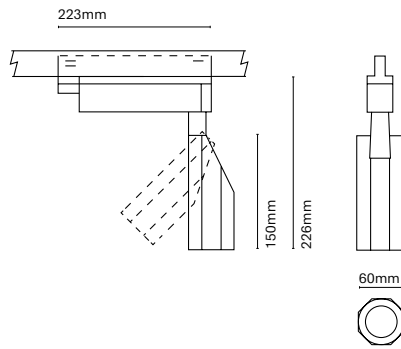

CRI
> 90

Voltage
230V

Lifetime
50.000h

06901-
Moon Spotlight 60mm

06902-
Moon Spotlight 60mm

06903-
Moon Spotlight 60mm

	Colour	CRI/Temp.	Angle	Led	Dimming
06901-	0 White	H 927	1 12°	1 1030 lm / 9w	On-Off
	1 Black	E 930	2 24°		R Edge Cut
		F 940	3 38°		