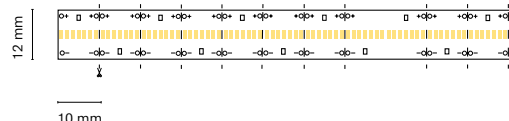

5 m Essential 10 mm 3 years

	Temperature	Density	Lumen output	Power
21012-H	2700K	140 leds/m	816 lm/m	9,6W/m
21012-E	3000K	140 leds/m	835 lm/m	9,6W/m
21012-F	4000K	140 leds/m	922 lm/m	9,6W/m

Recommended length (max.) 6 m
Profile Recommended
Dimension 5000x8x2mm
Cut 50 mm / 7 LED