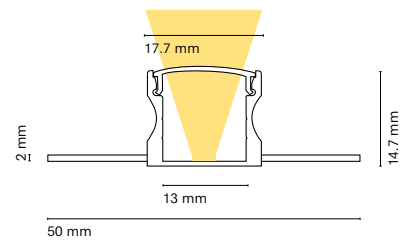

Colour	Lenght	
22011-	8 Silver	200	200 cm
		150	150 cm
		100	100 cm
		050	50 cm

Accessories

		Lenght	
22303-	Transparent diffuser (loss by diffuser 5%)	200	200 cm
22304-	Opal diffuser (loss by diffuser 30%)	150	150 cm
		100	100 cm
		050	50 cm

This profile can be painted in the same colour as the wall during installation.

ES Este perfil puede ser pintado en la obra del mismo color que la pared
FR Ce profil peut être peint sur place dans la même couleur que le mur.
IT Questo profilo può essere verniciato nello stesso colore della parete, durante l'installazione.