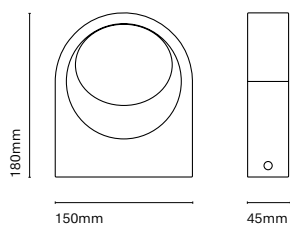

Plaça

24430-