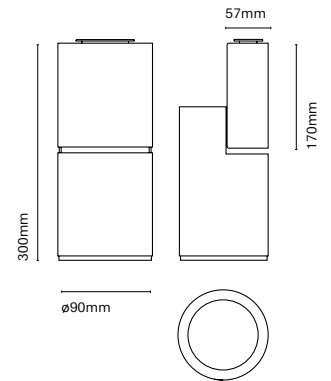

06514-
BCN 90 Tubular Spotlight Base

06515-
BCN 90 Tubular Spotlight Track