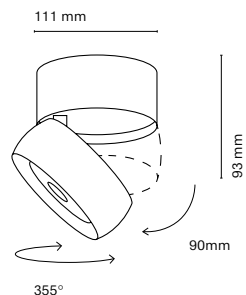

The Eye family has been completed with a spotlight that offers new solutions for your projects, both as a ceiling light and as a wall light. Thanks to his lens, it achieves a compact design while providing great control of light. This design incorporates the driver in the base, allowing greater integration. EYE has the very latest technological developments, low flicker and colour uniformity with 3-SDCM.

06203-